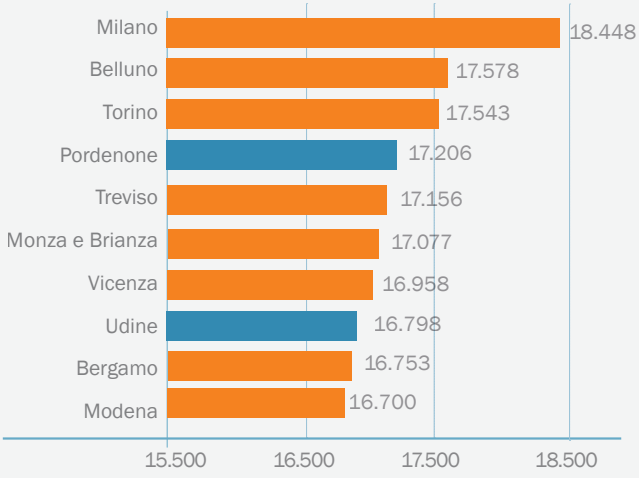

IMPACTFVG 2014-2020

I redditi dei lavoratori dipendenti e dei pensionati stranieri residenti in FVG /2020

Reddito medio annuo dei lavoratori dipendenti per Paese di provenienza (euro) FVG 2020

Reddito medio annuo dei lavoratori dipendenti stranieri per provincia (euro) prime 10 province 2020

I redditi dei dipendenti stranieri nel settore privato non agricolo

Reddito complessivo medio annuo contribuenti Irpef nati all'estero per provincia (euro) prime 10 province, 2020

Imposta Irpef netta procapite dichiarata (euro) 2020