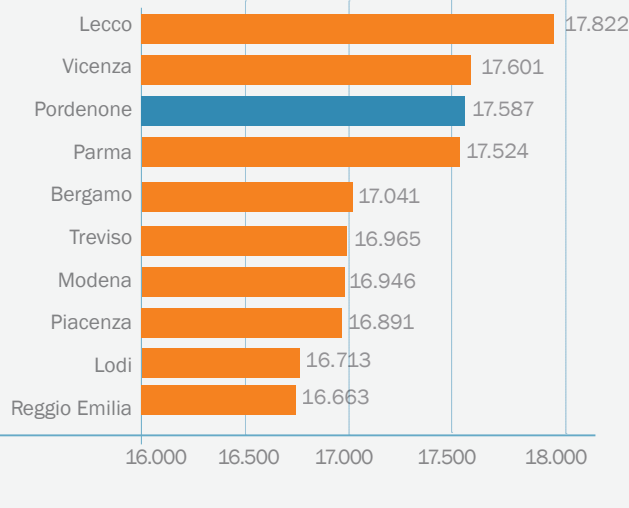

IMPACTFVG 2014-2020

I redditi dei lavoratori dipendenti e dei pensionati stranieri residenti in FVG /2020

Reddito medio annuo dei lavoratori dipendenti per Paese di provenienza (euro) FVG 2020

Reddito medio annuo dei lavoratori dipendenti stranieri per provincia (euro) prime 10 province 2020

I redditi dei dipendenti stranieri nel settore privato non agricolo

Reddito complessivo medio annuo contribuenti Irpef nati all'estero per provincia (euro) prime 10 province, 2020

Imposta Irpef netta procapite dichiarata (euro) 2020