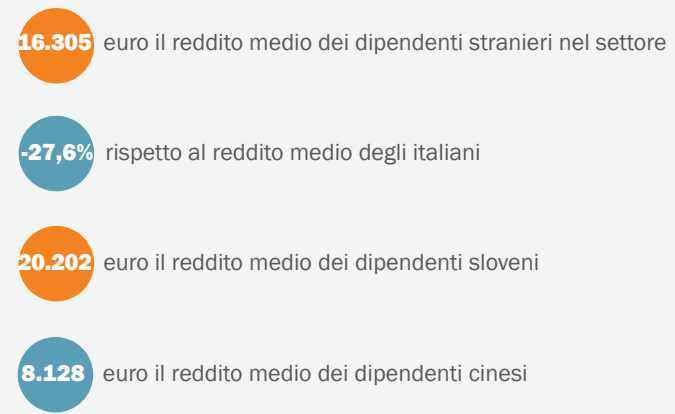

IMPACTFVG 2014-2020

I redditi dei lavoratori dipendenti e dei pensionati stranieri residenti in FVG /2020

Reddito medio annuo dei lavoratori dipendenti per Paese di provenienza (euro) FVG 2020

Reddito medio annuo dei lavoratori dipendenti stranieri per provincia (euro) prime 10 province 2020

I redditi dei dipendenti stranieri nel settore privato non agricolo

Reddito complessivo medio annuo contribuenti Irpef nati all'estero per provincia (euro) prime 10 province, 2020

Imposta Irpef netta procapite dichiarata (euro) 2020