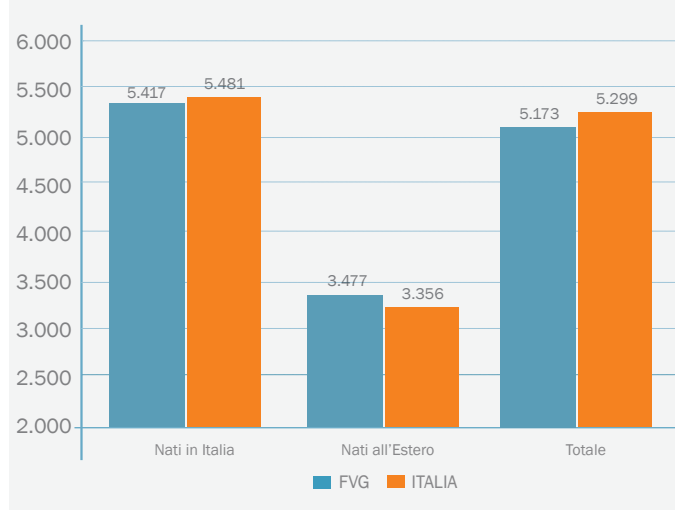

IMPACTFVG 2014-2020

I redditi dei lavoratori dipendenti e dei pensionati stranieri residenti in FVG /2020

Reddito medio annuo dei lavoratori dipendenti per Paese di provenienza (euro) FVG 2020

Reddito medio annuo dei lavoratori dipendenti stranieri per provincia (euro) prime 10 province 2020

I redditi dei dipendenti stranieri nel settore privato non agricolo

Reddito complessivo medio annuo contribuenti Irpef nati all'estero per provincia (euro) prime 10 province, 2020

Imposta Irpef netta procapite dichiarata (euro) 2020