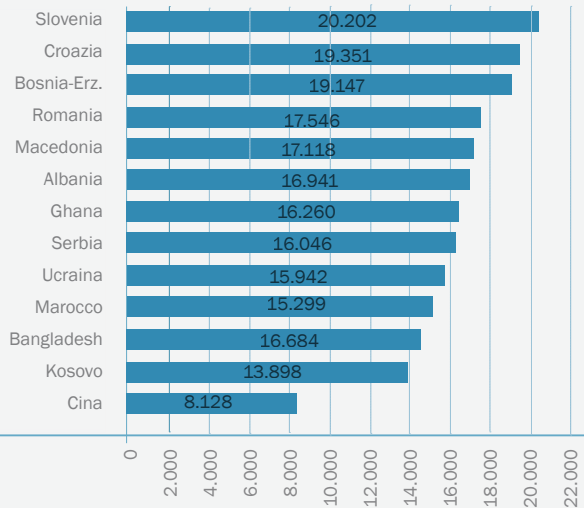

IMPACTFVG 2014-2020

I redditi dei lavoratori dipendenti e dei pensionati stranieri residenti in FVG /2020

Reddito medio annuo dei lavoratori dipendenti per Paese di provenienza (euro) FVG 2020

Reddito medio annuo dei lavoratori dipendenti stranieri per provincia (euro) prime 10 province 2020

I redditi dei dipendenti stranieri nel settore privato non agricolo

Reddito complessivo medio annuo contribuenti Irpef nati all'estero per provincia (euro) prime 10 province, 2020

Imposta Irpef netta procapite dichiarata (euro) 2020