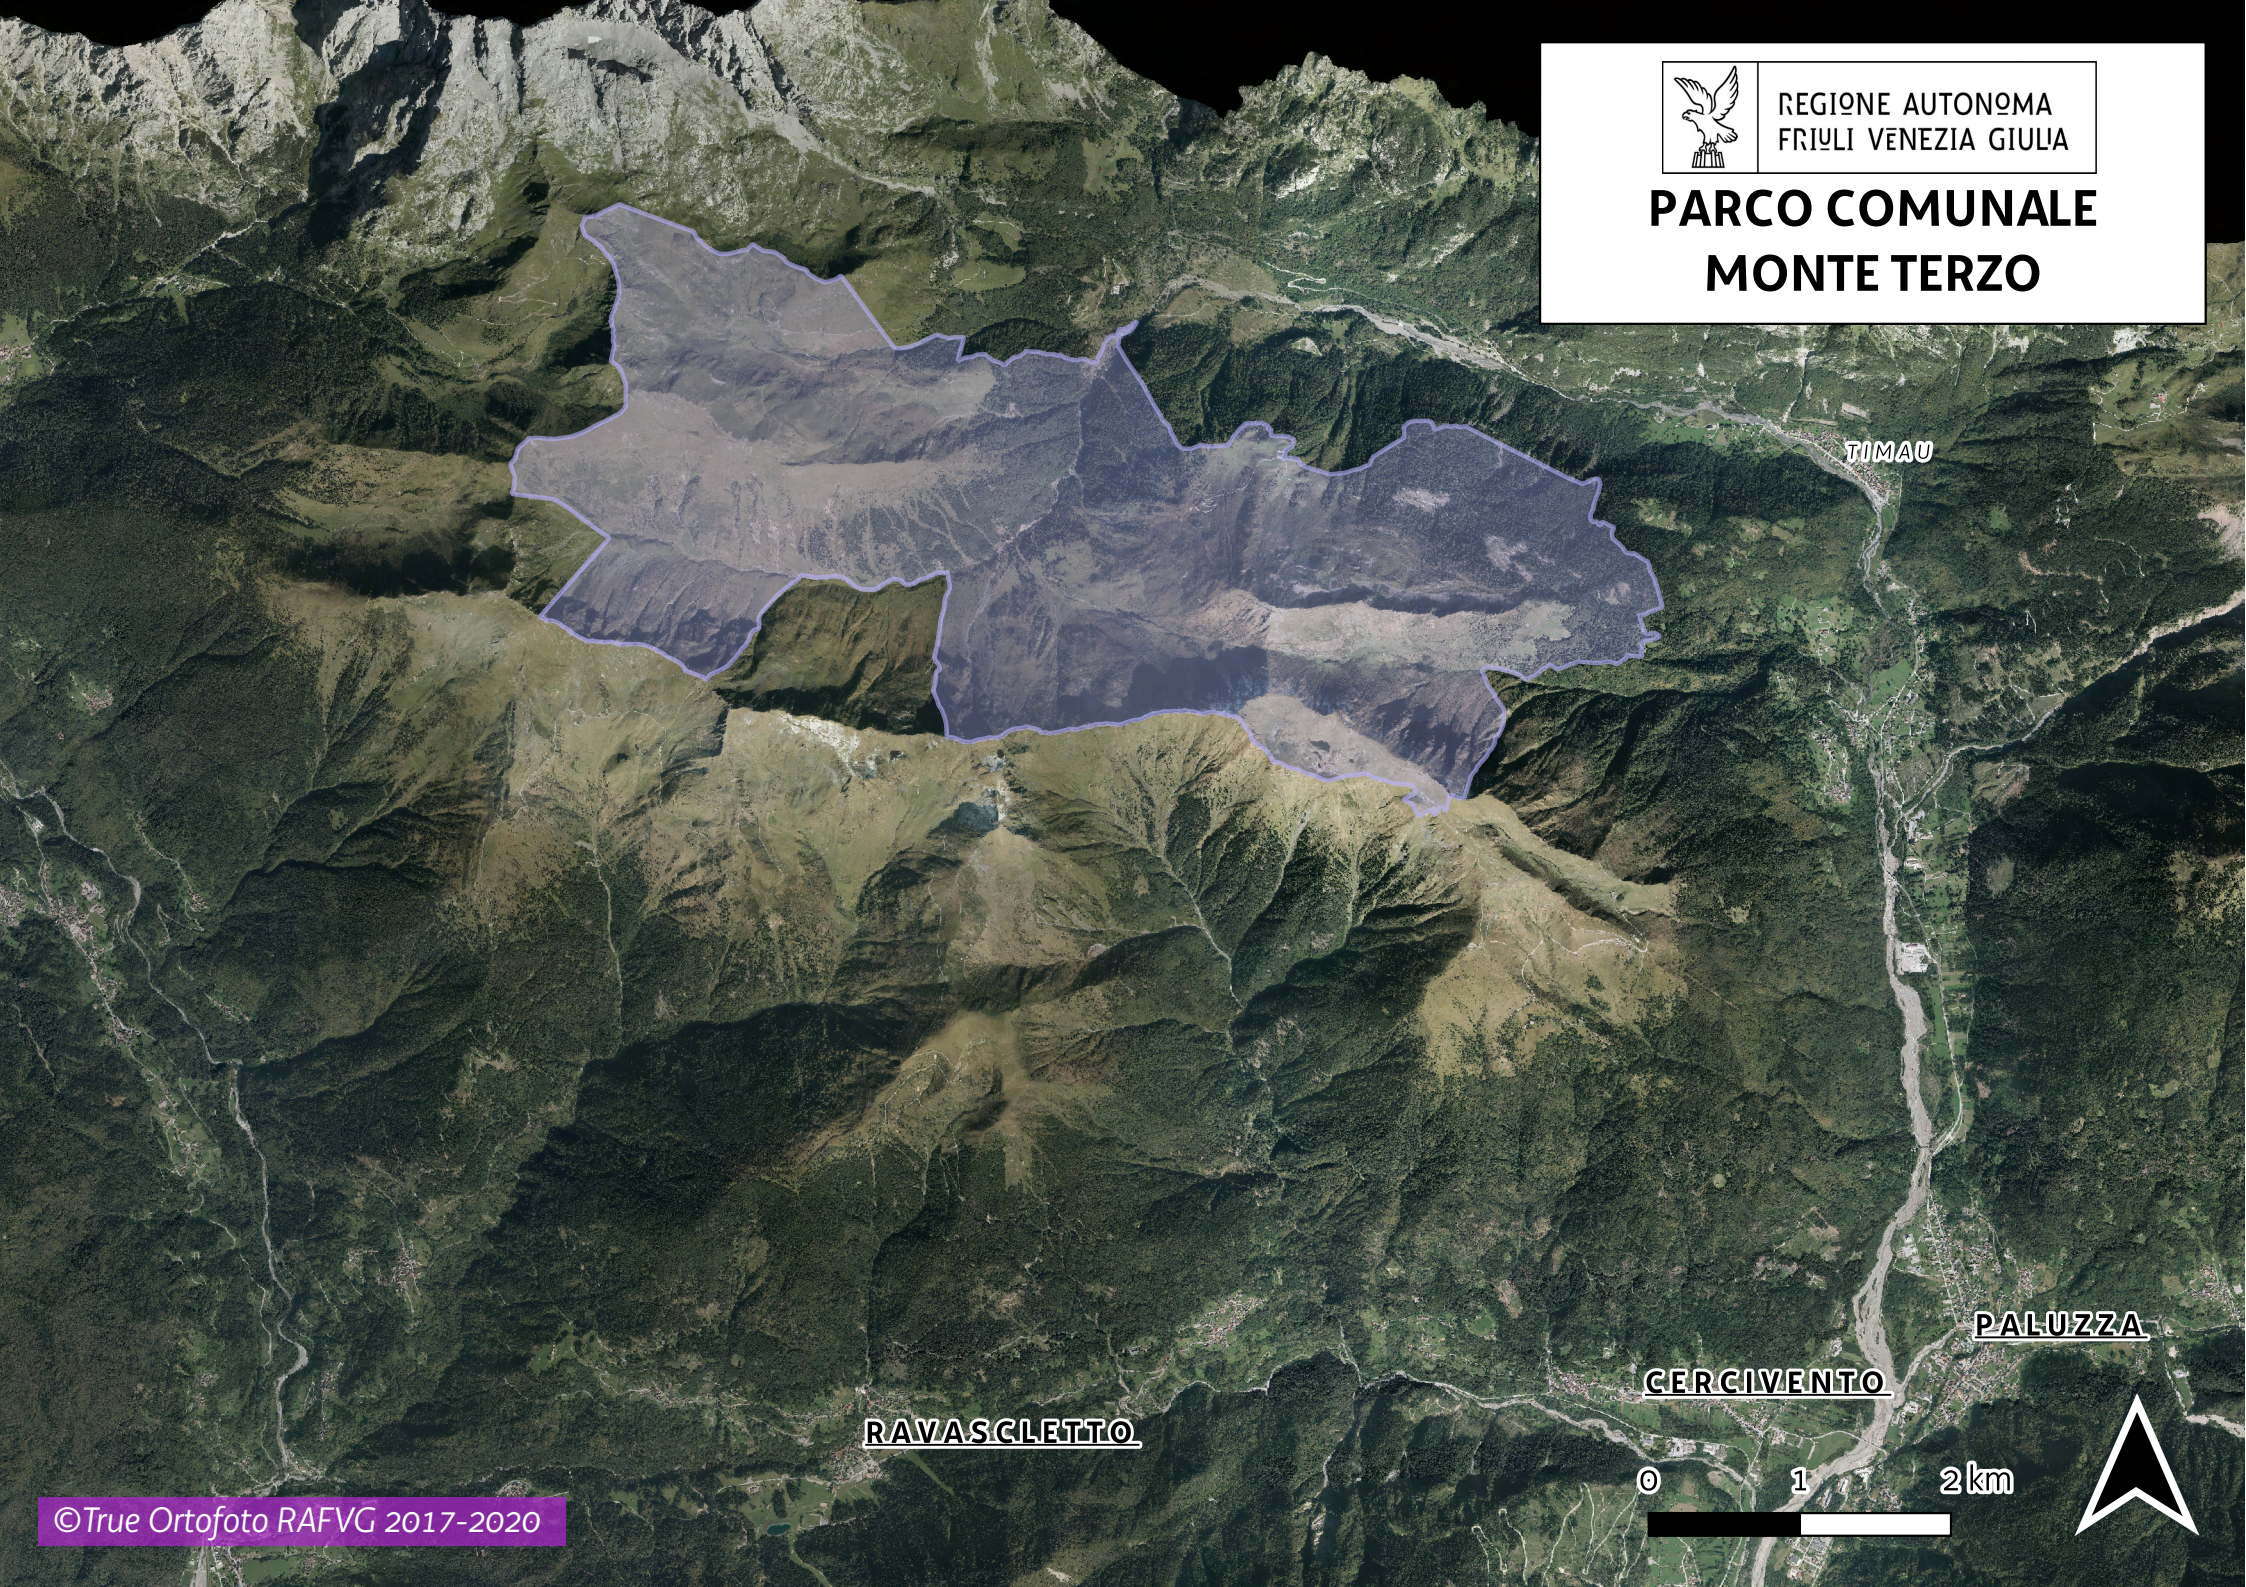

REGIONE AUTONOMA
FRIULI VENEZIA GIULIA

PARCO COMUNALE MONTE TERZO

TIMAU

PALUZZA

CERCIVENTO

RAVASCLETTO

0 1 2km