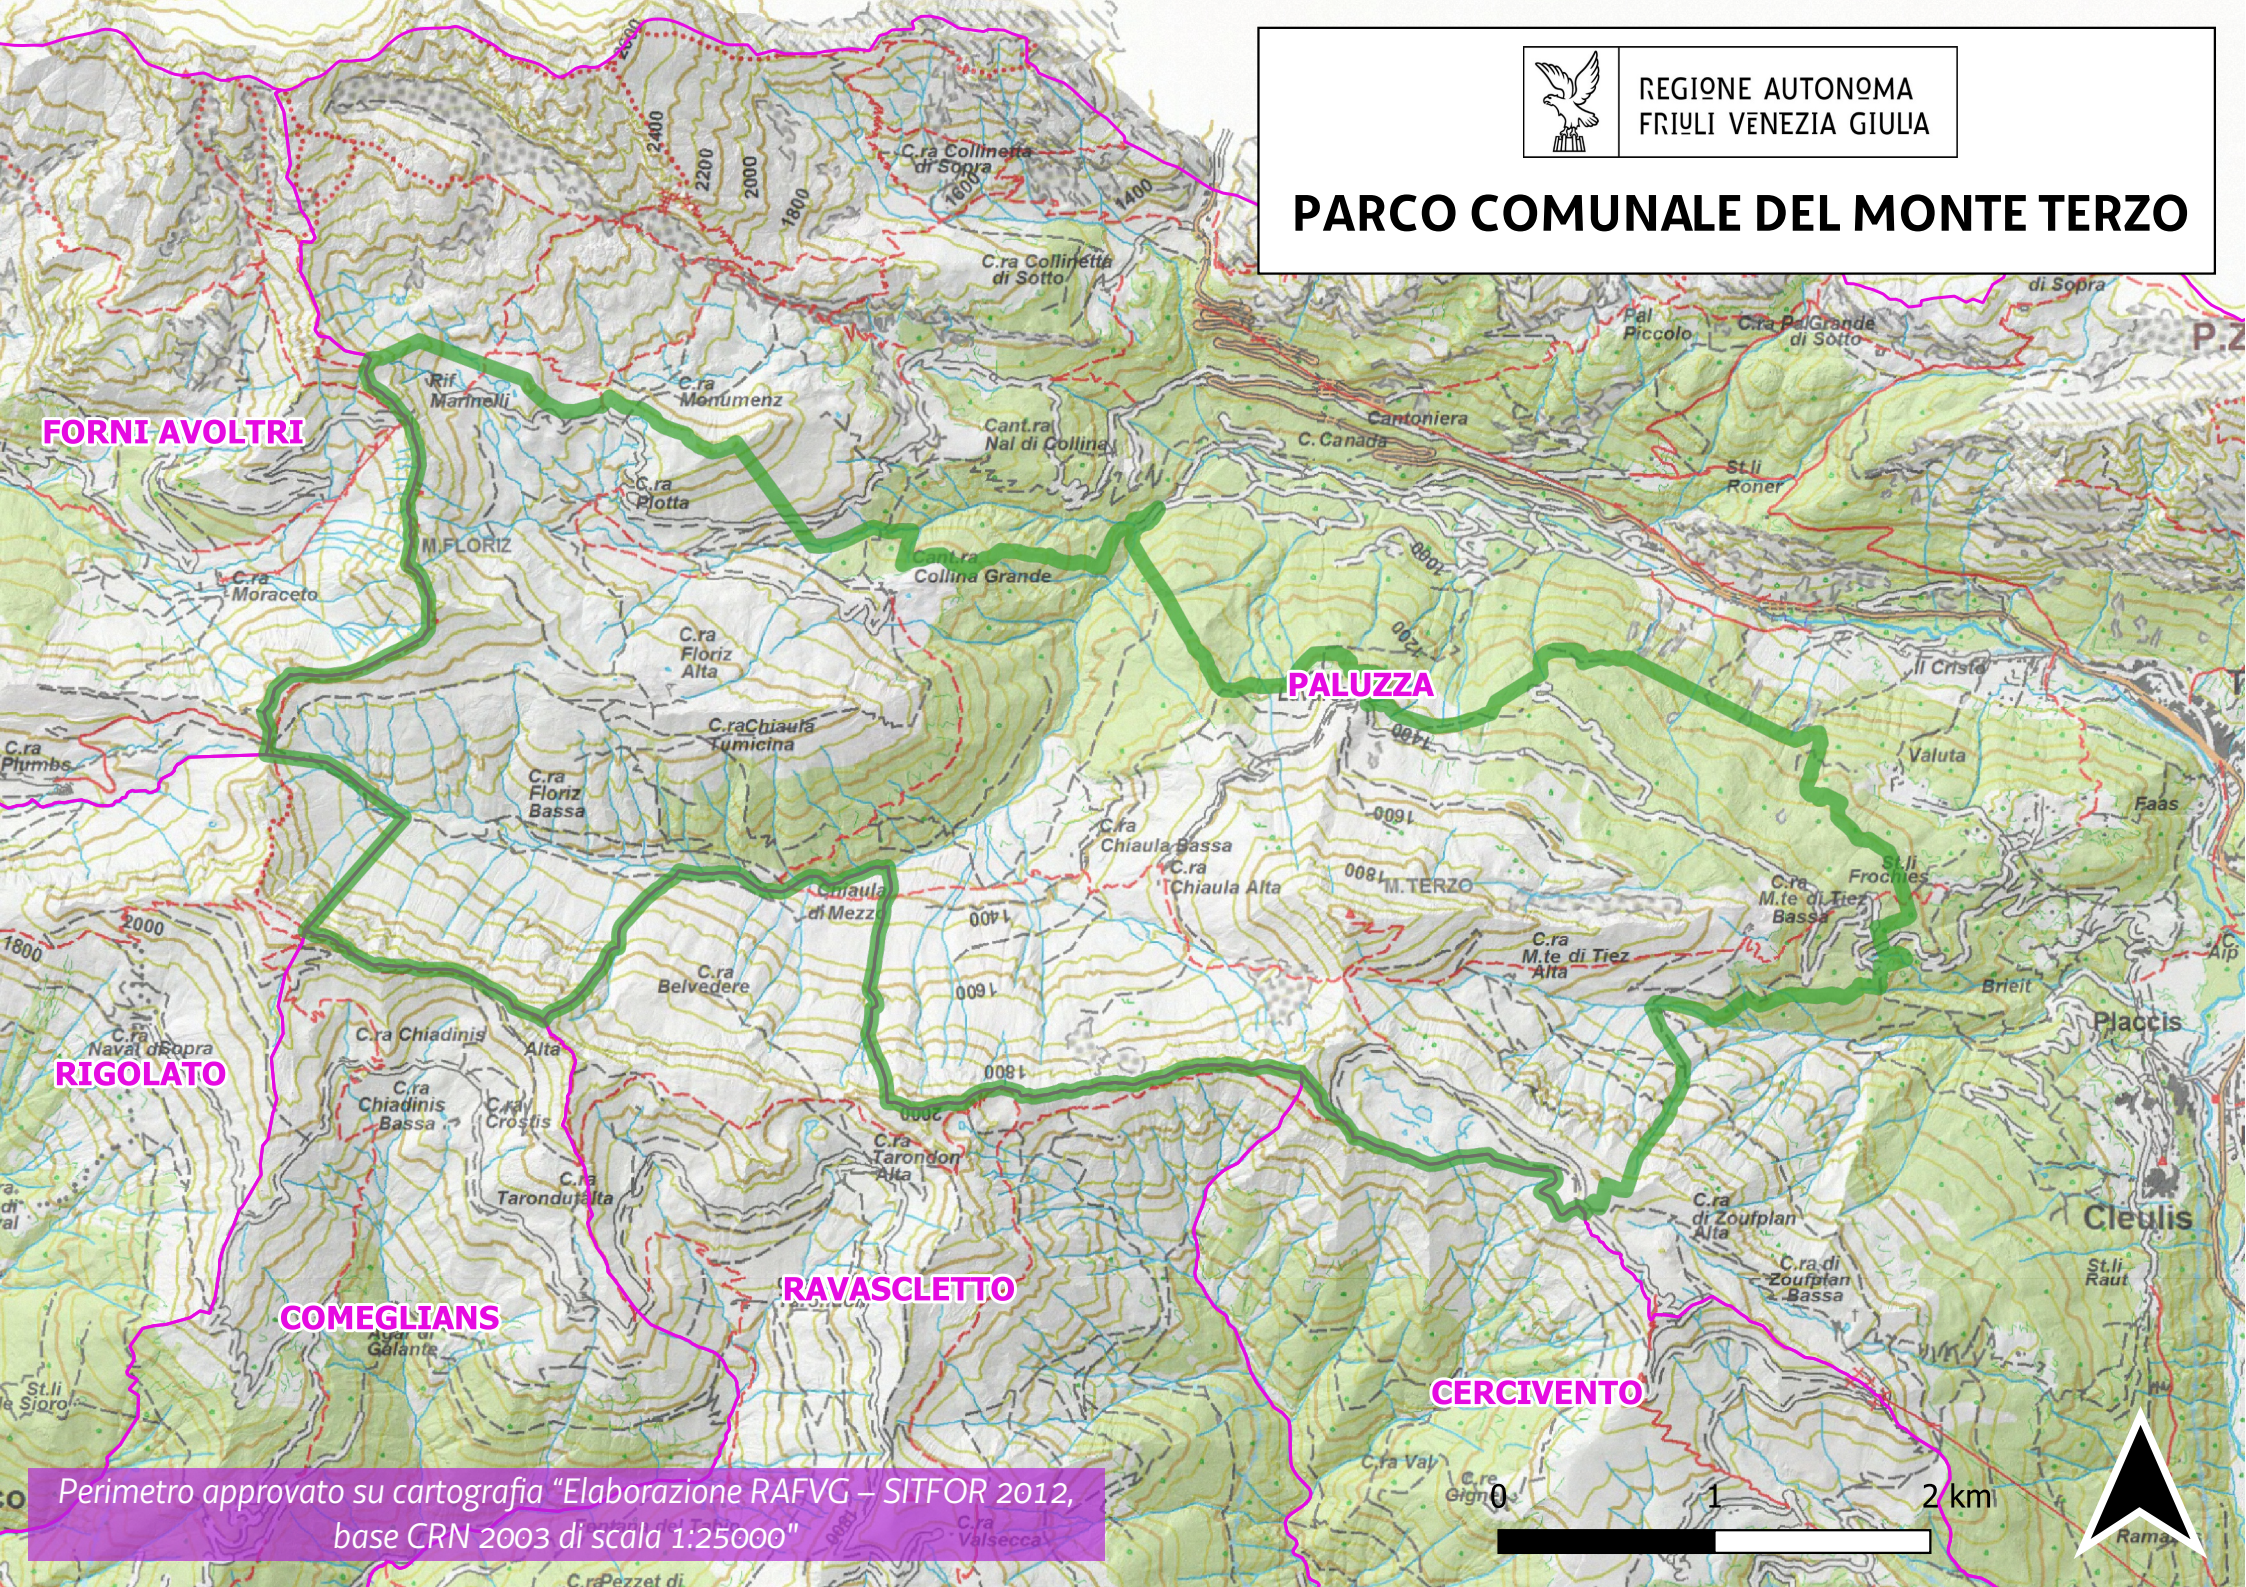

REGIONE AUTONOMA
FRIULI VENEZIA GIULIA

PARCO COMUNALE DEL MONTE TERZO

FORNI AVOLTRI

PALUZZA

RIGOLATO

RAVASCLETTO

COMEGLIANS

CERCIVENTO

Perimetro approvato su cartografia "Elaborazione RAFVG - SITFOR 2012,
base CRN 2003 di scala 1:25000"

1 2 km