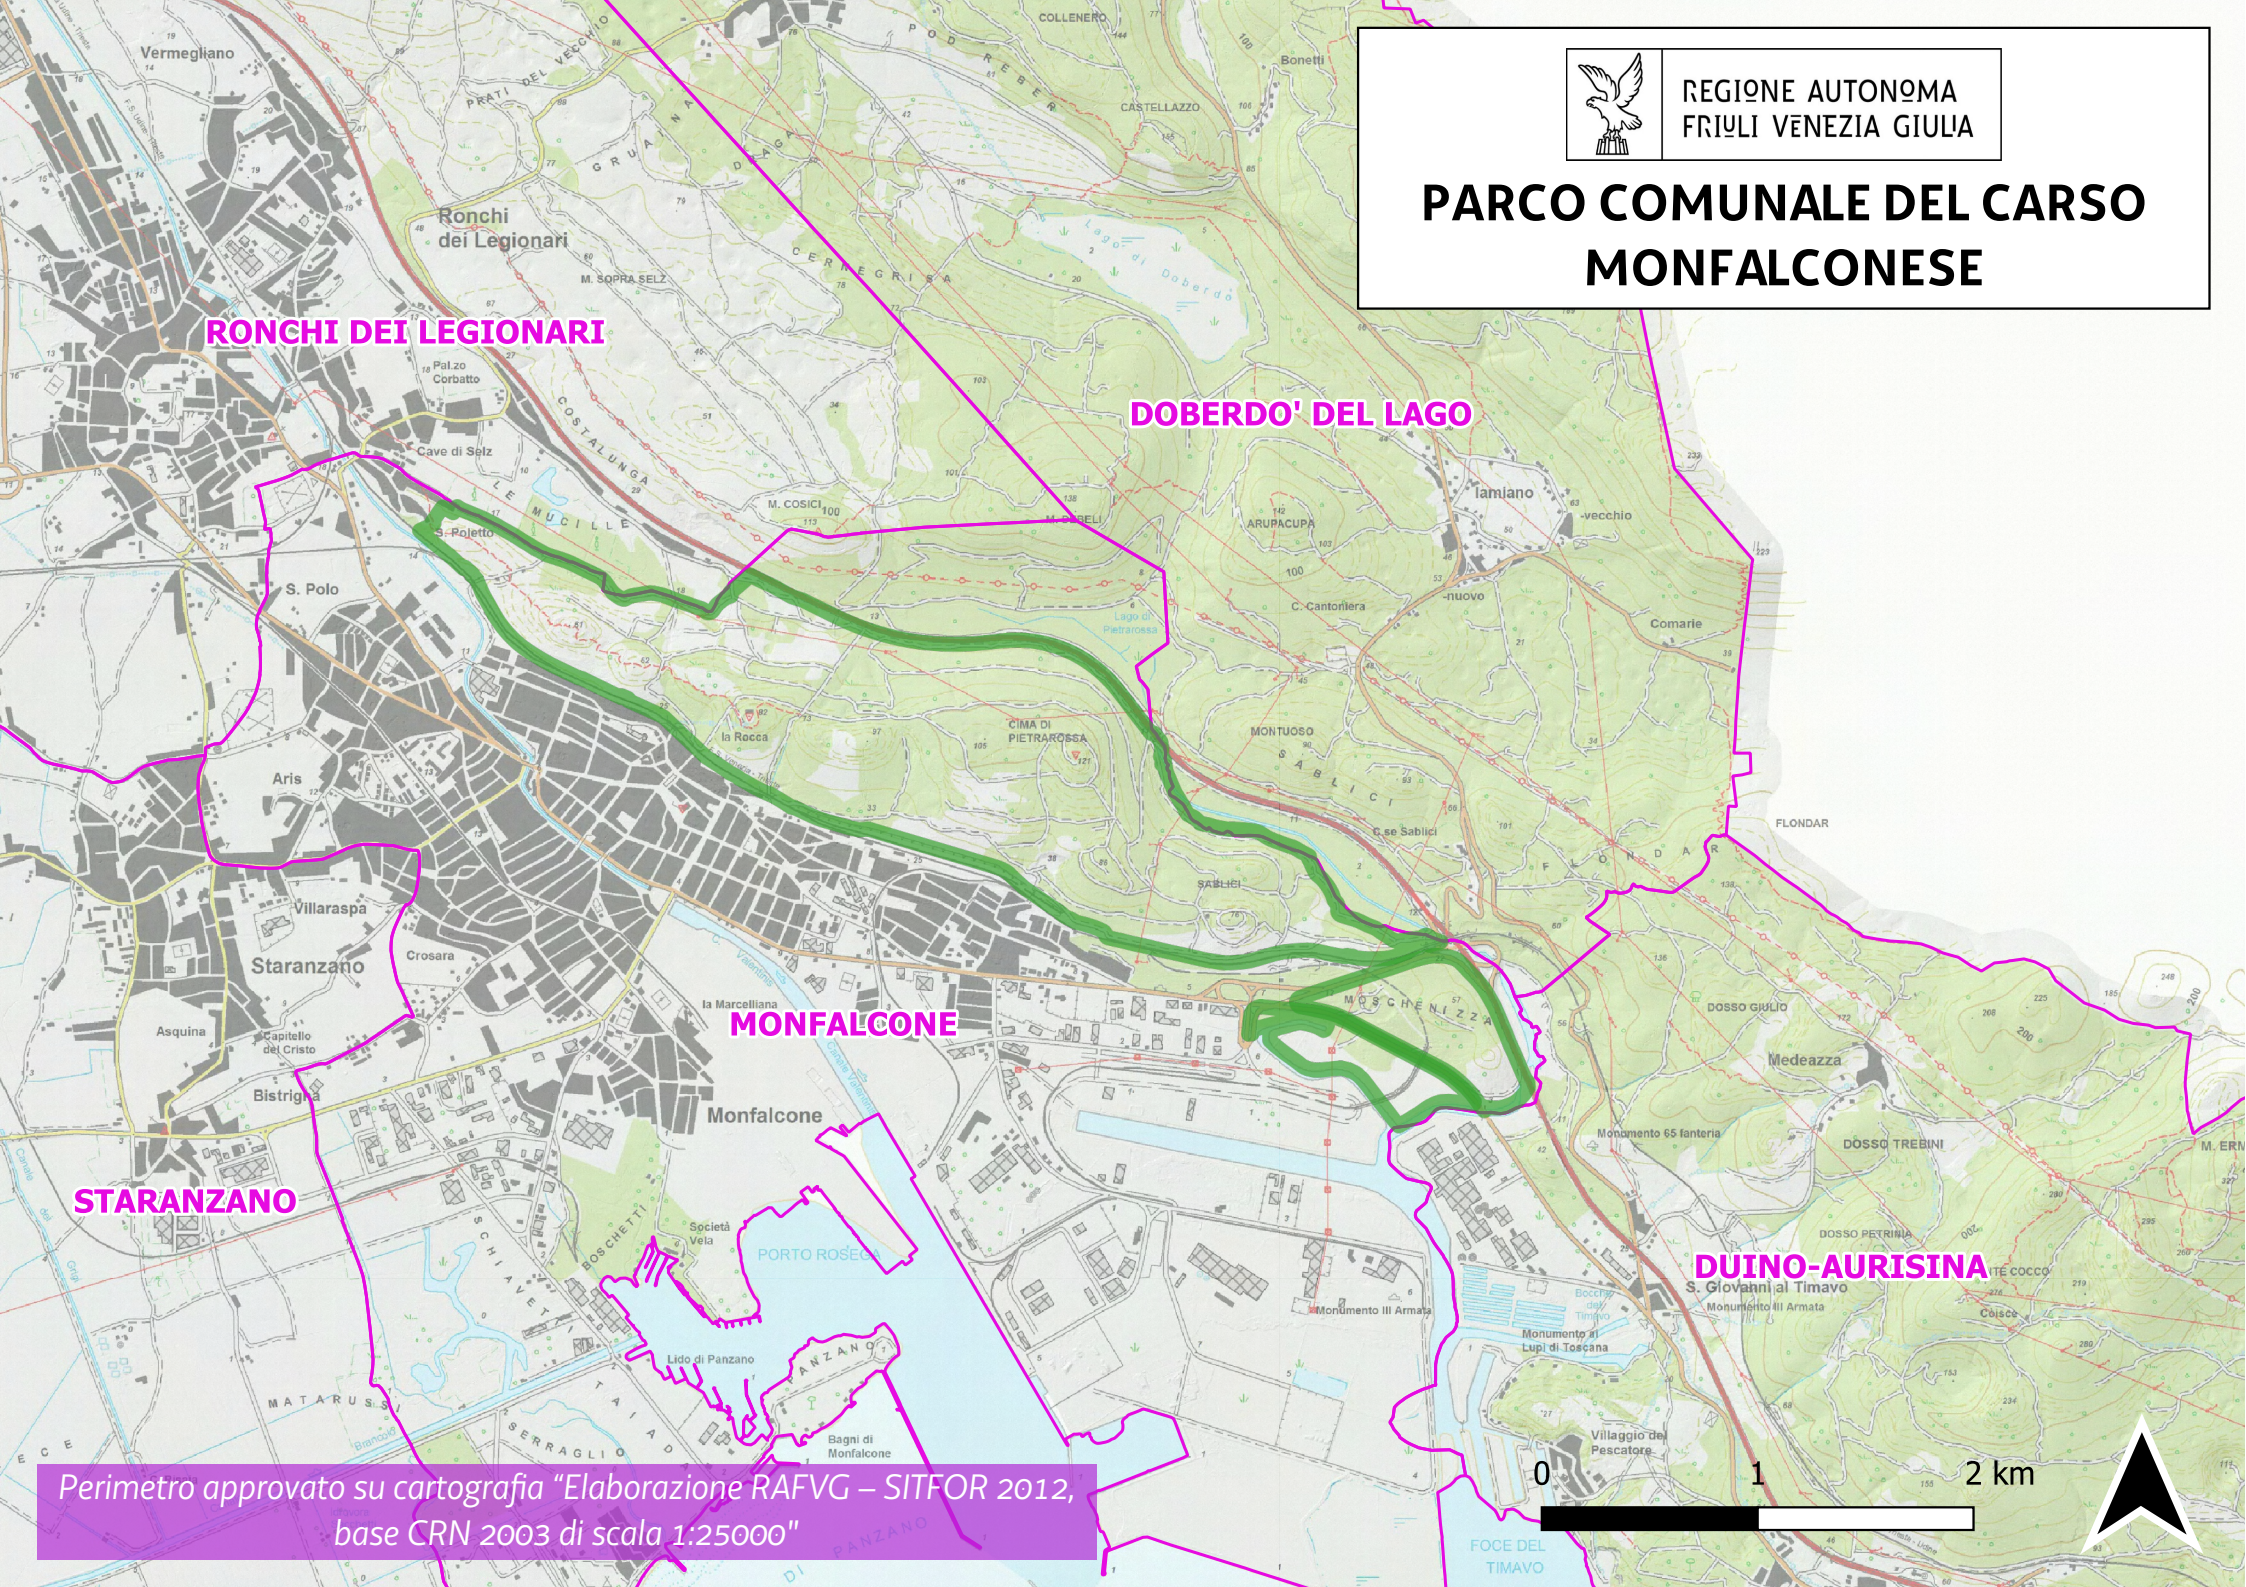

REGIONE AUTONOMA  
FRIULI VENEZIA GIULIA

# PARCO COMUNALE DEL CARSO MONFALCONESE

**RONCHI DEI LEGIONARI**

**DOBERDO' DEL LAGO**

**MONFALCONE**

**STARANZANO**

**DUINO-AURISINA**

Perimetro approvato su cartografia "Elaborazione RAFVG – SITFOR 2012,  
base CRN 2003 di scala 1:25000"