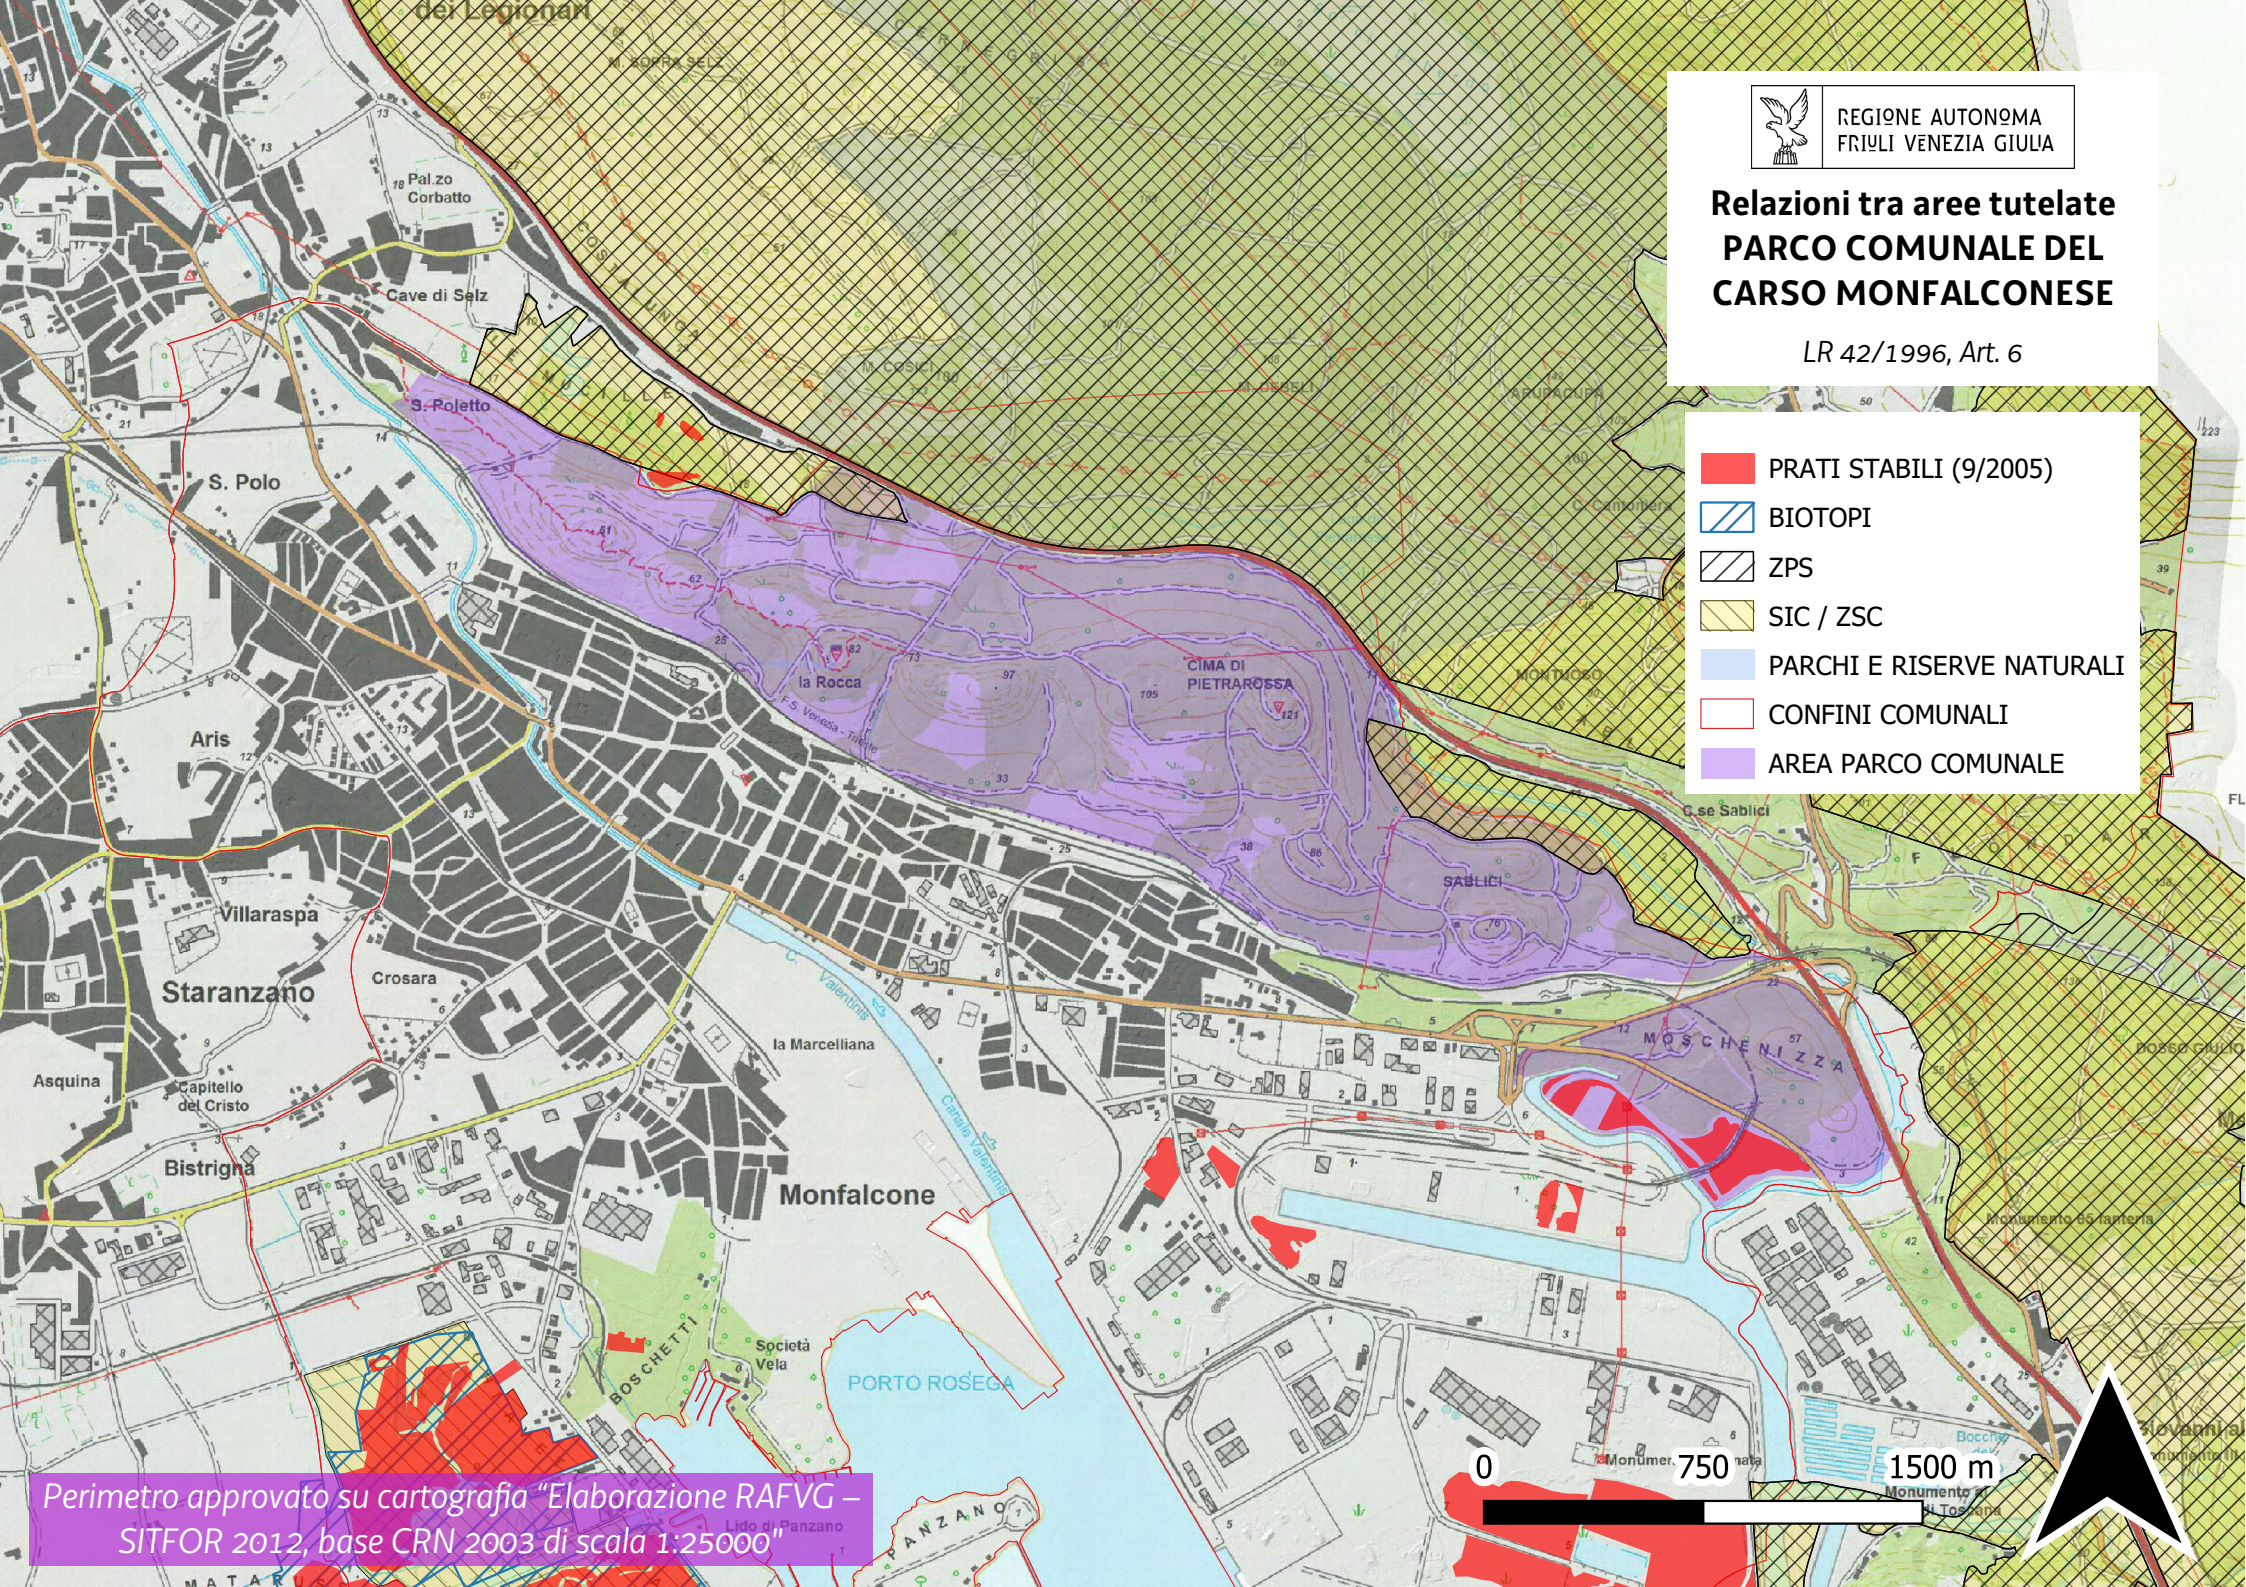

REGIONE AUTONOMA
FRIULI VENEZIA GIULIA

Relazioni tra aree tutelate PARCO COMUNALE DEL CARSO MONFALCONESE

LR 42/1996, Art. 6

-  PRATI STABILI (9/2005)
-  BIOTOPI
-  ZPS
-  SIC / ZSC
-  PARCHI E RISERVE NATURALI
-  CONFINI COMUNALI
-  AREA PARCO COMUNALE

Perimetro approvato su cartografia "Elaborazione RAFVG – SITFOR 2012, base CRN 2003 di scala 1:25000"