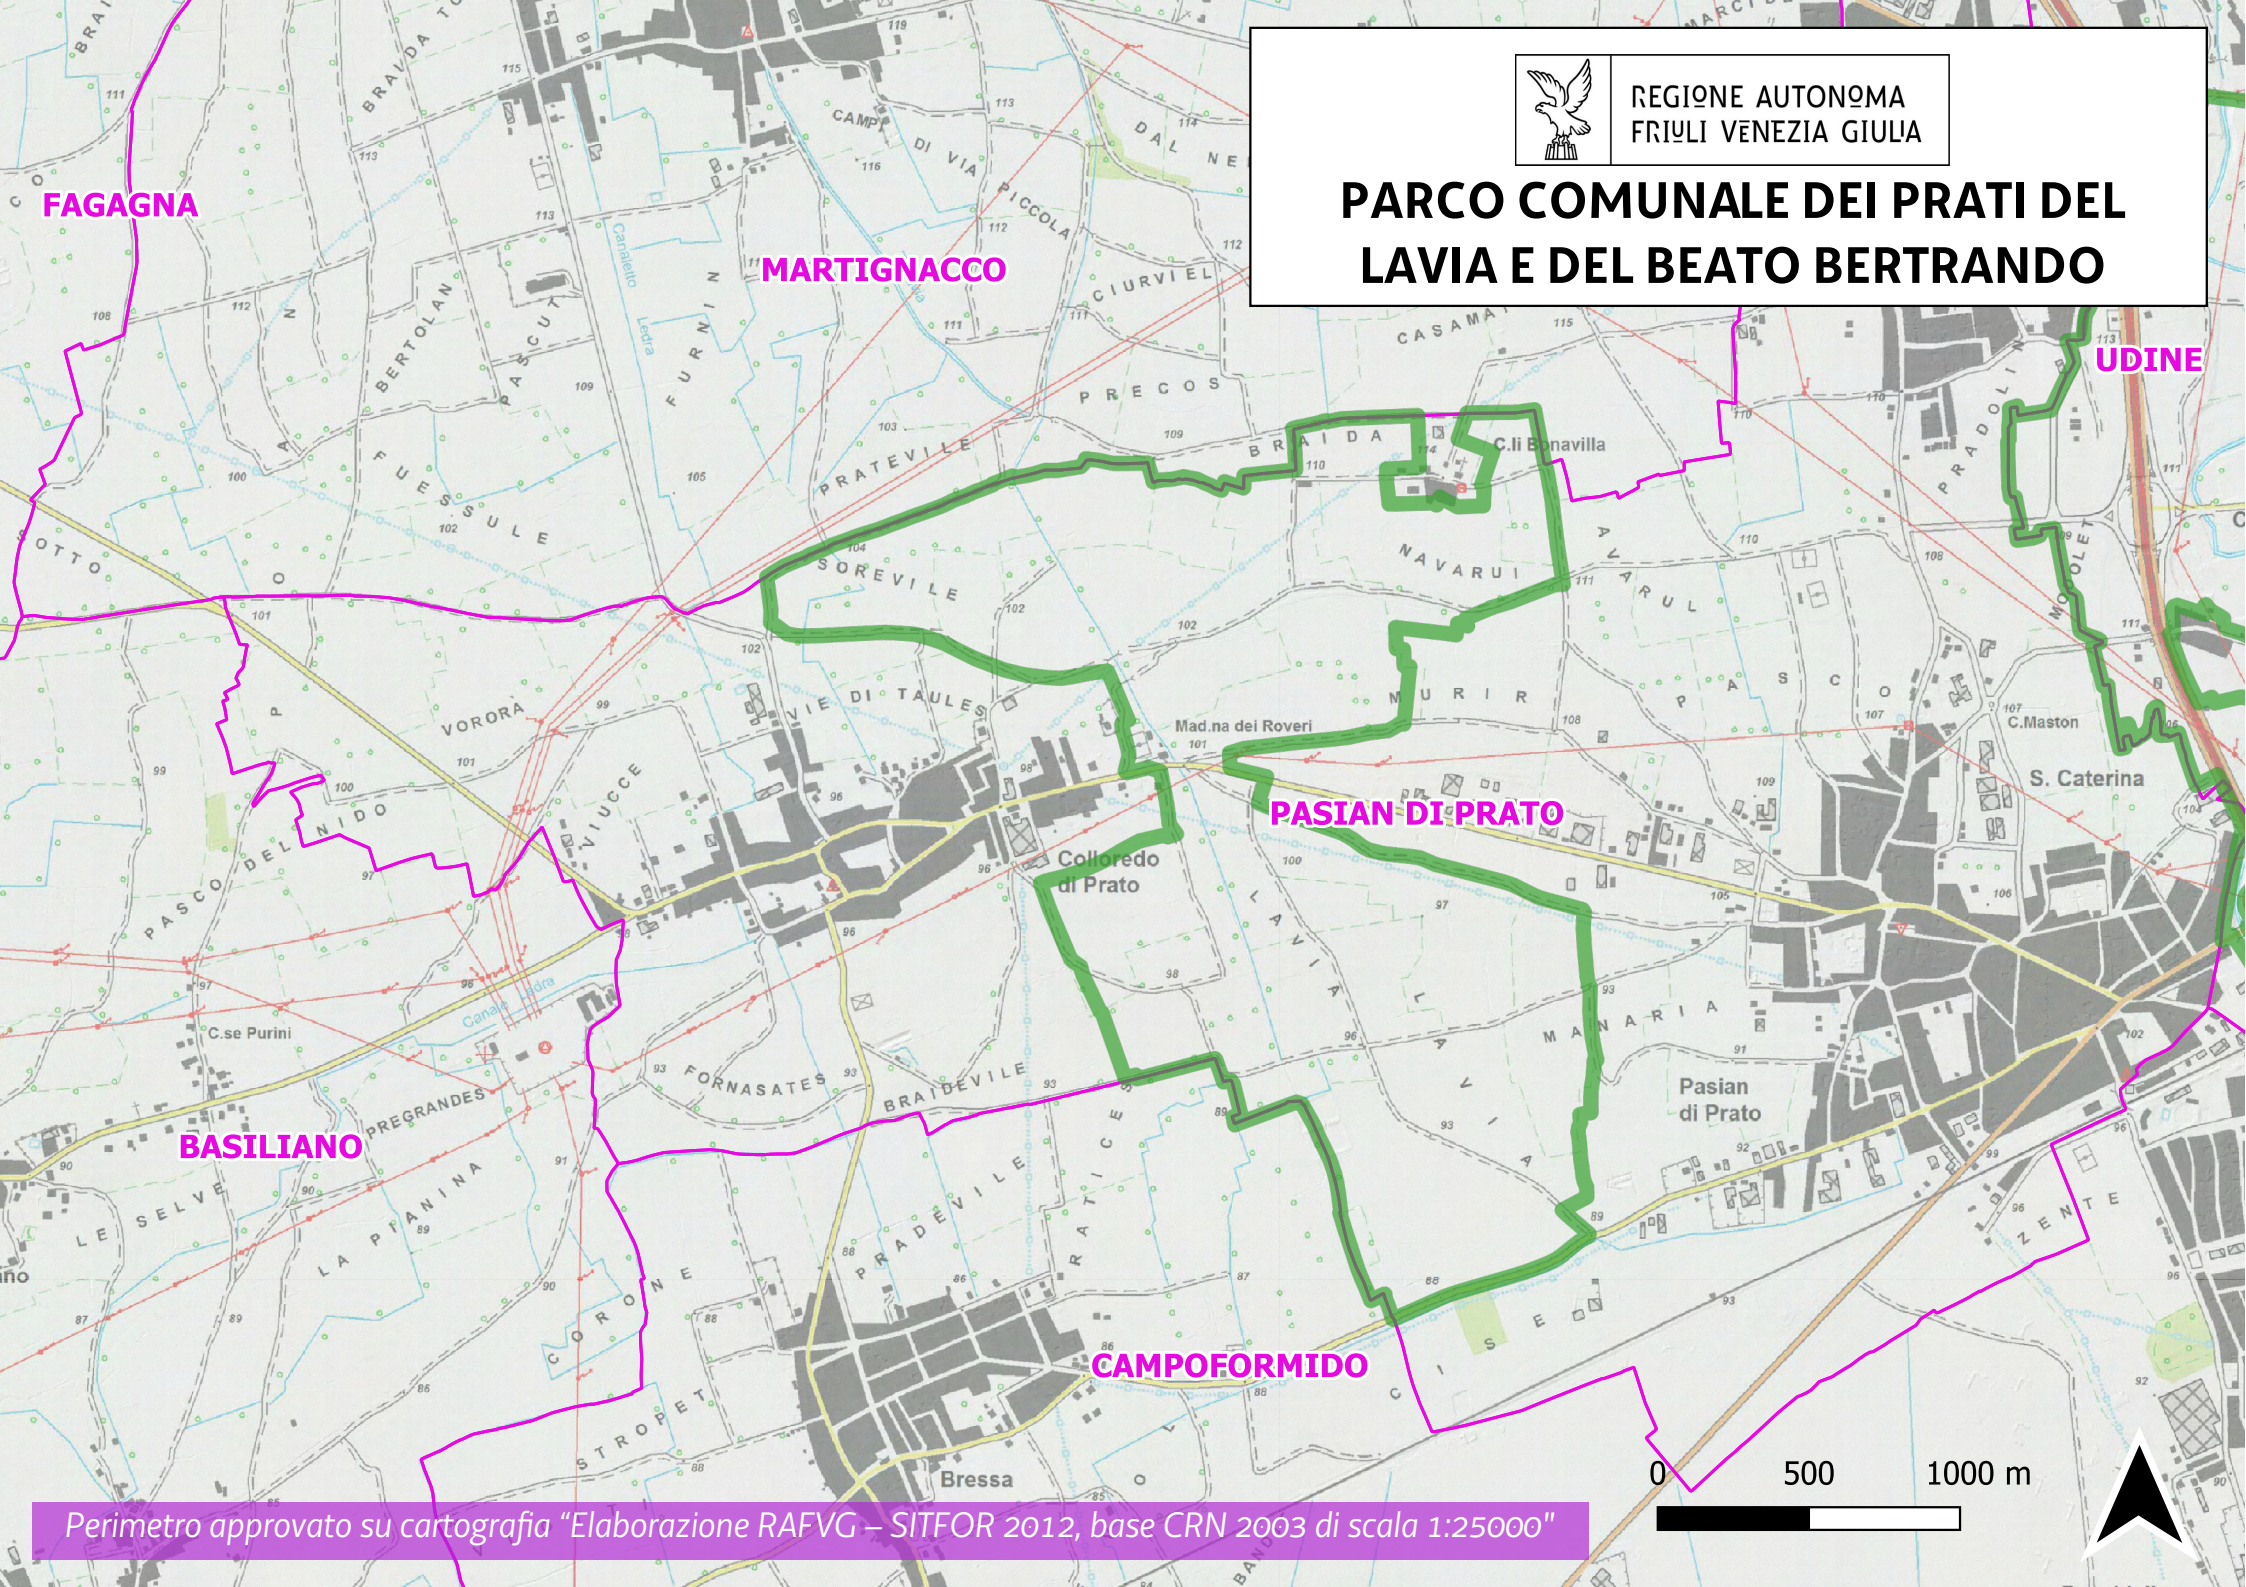

REGIONE AUTONOMA
FRIULI VENEZIA GIULIA

PARCO COMUNALE DEI PRATI DEL LAVIA E DEL BEATO BERTRANDO

FAGAGNA

MARTIGNACCO

UDINE

PASIAN DI PRATO

BASILIANO

CAMPOFORMIDO

0 500 1000 m

Perimetro approvato su cartografia "Elaborazione RAFVG - SITFOR 2012, base CRN 2003 di scala 1:25000"