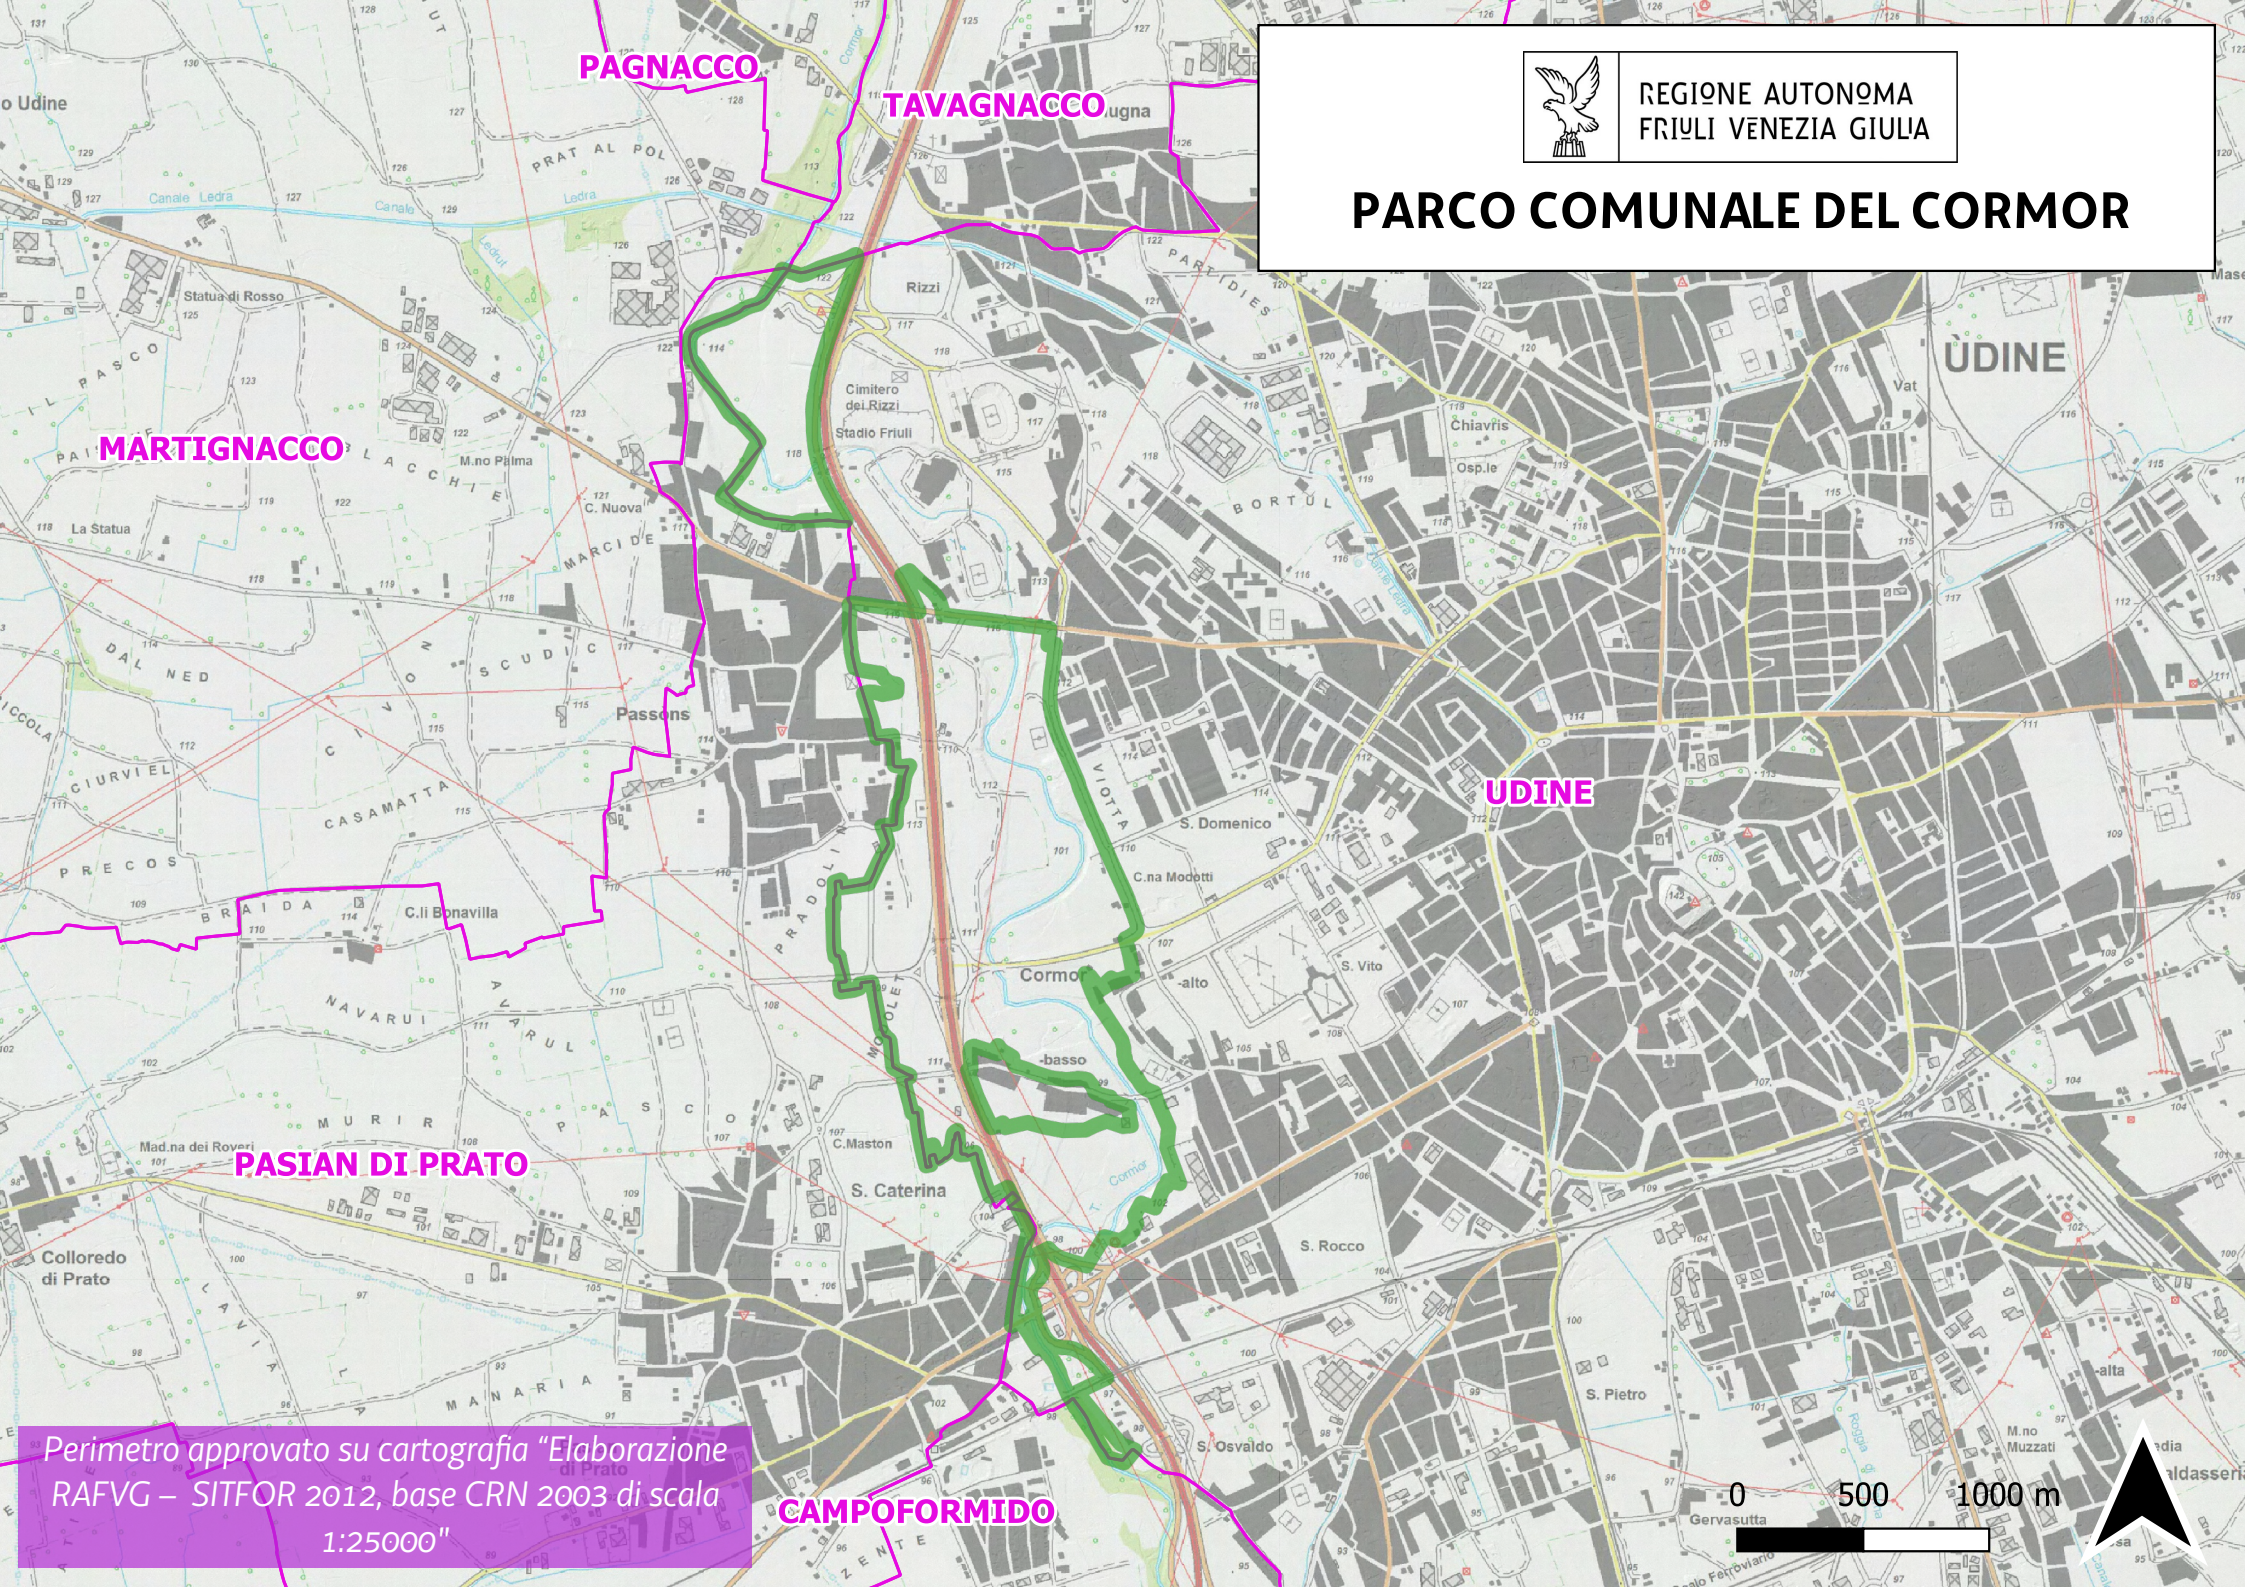

REGIONE AUTONOMA
FRIULI VENEZIA GIULIA

PARCO COMUNALE DEL CORMOR

Perimetro approvato su cartografia "Elaborazione
RAFVG – SITFOR 2012, base CRN 2003 di scala
1:25000"

0 500 1000 m