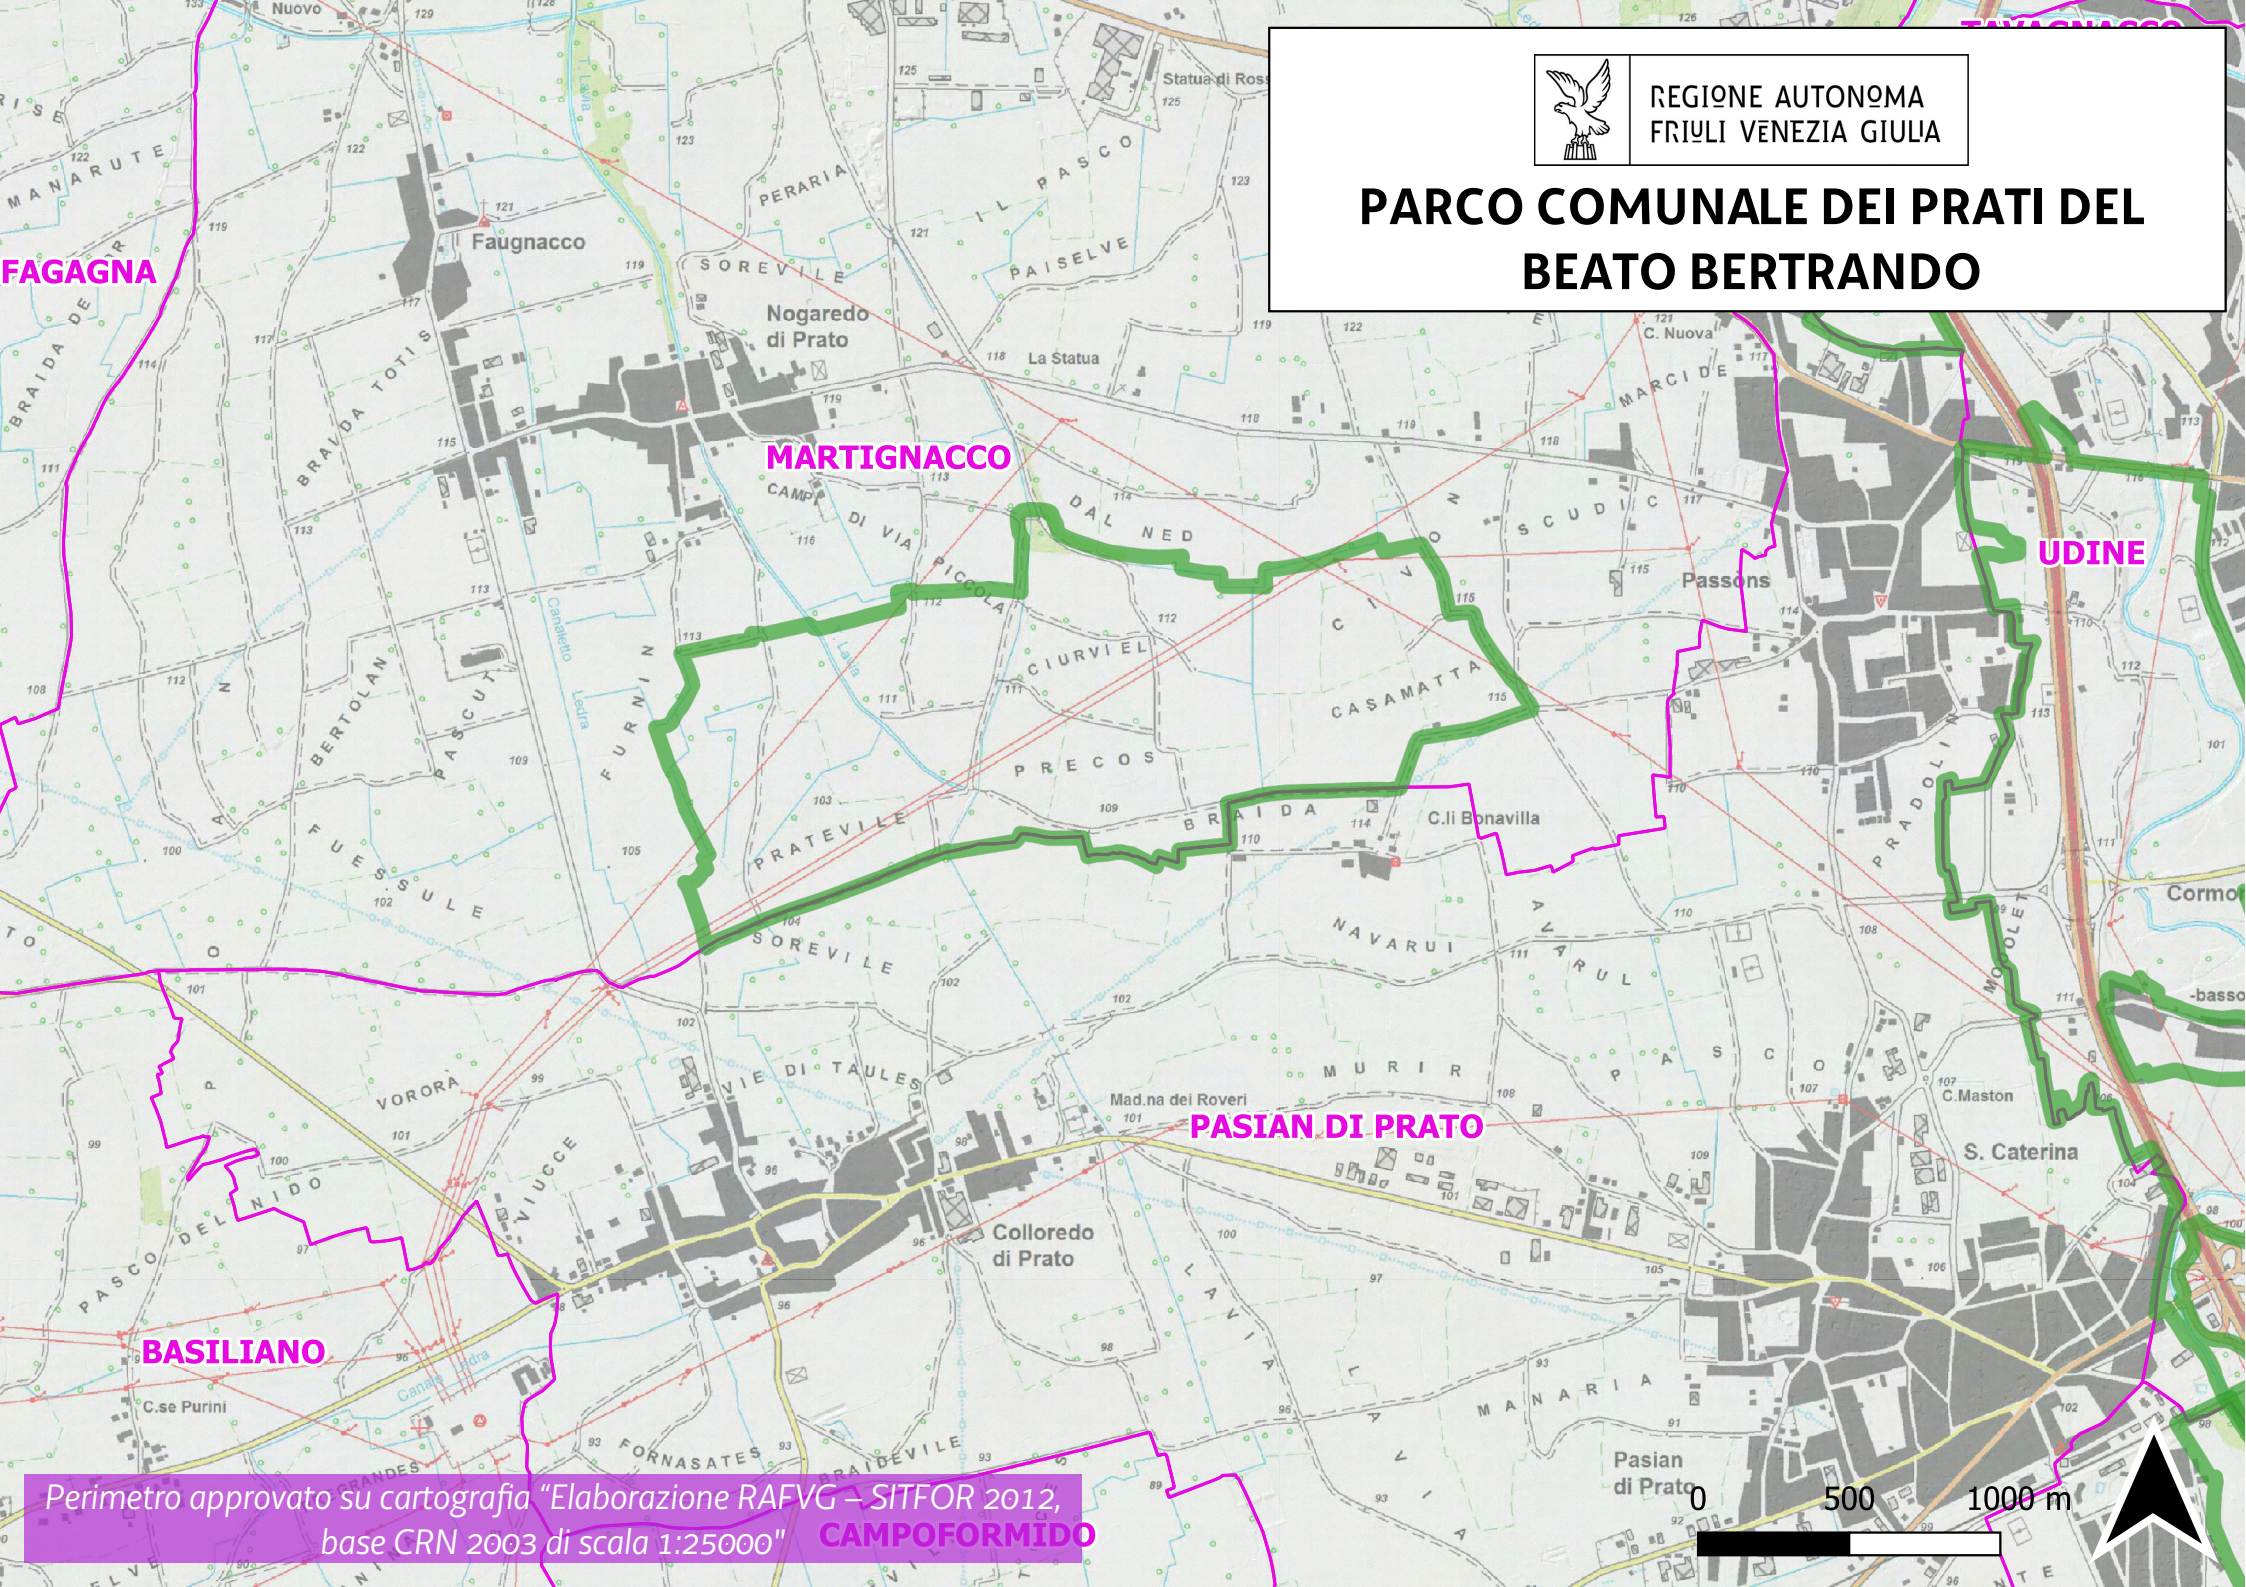

REGIONE AUTONOMA
FRIULI VENEZIA GIULIA

PARCO COMUNALE DEI PRATI DEL BEATO BERTRANDO

Perimetro approvato su cartografia "Elaborazione RAFVG - SITFOR 2012,
base CRN 2003 di scala 1:25000" CAMPOFORMIDO

0 500 1000 m