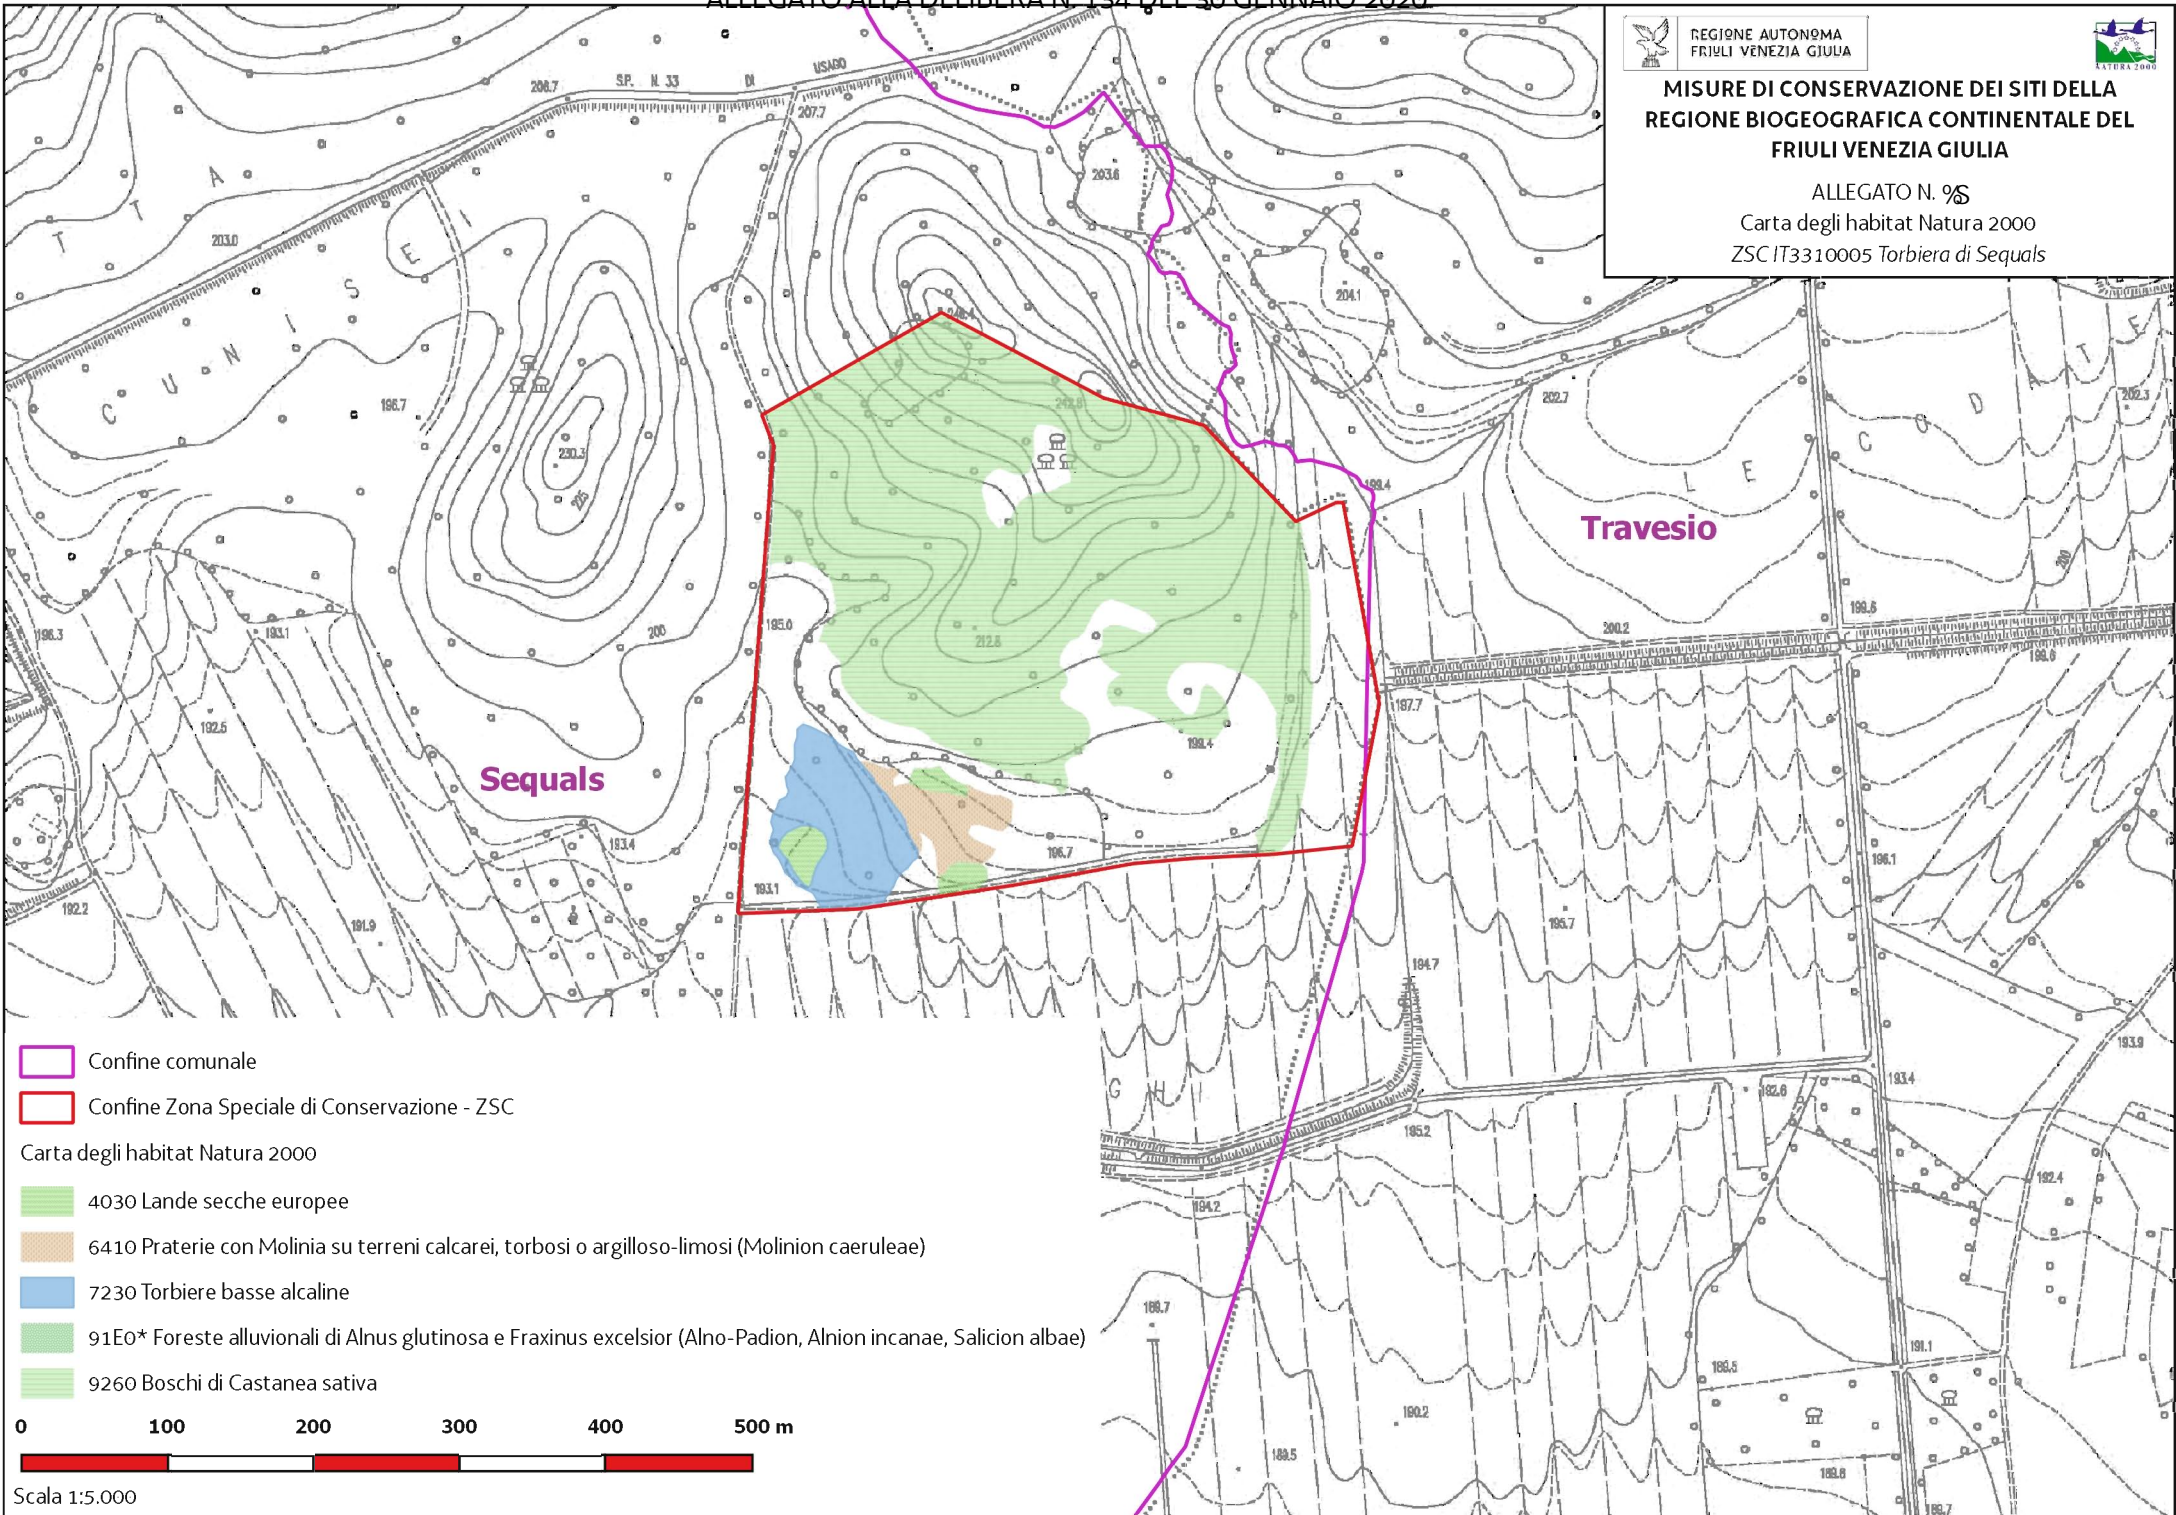

 REGIONE AUTONOMA  
 FRIULI VENEZIA GIULIA

 NATURA 2000

**MISURE DI CONSERVAZIONE DEI SITI DELLA  
 REGIONE BIOGEOGRAFICA CONTINENTALE DEL  
 FRIULI VENEZIA GIULIA**

ALLEGATO N. 98  
 Carta degli habitat Natura 2000  
 ZSC IT3310005 Torbiera di Sequals

-  Confine comunale
-  Confine Zona Speciale di Conservazione - ZSC

Carta degli habitat Natura 2000

-  4030 Lande secche europee
-  6410 Praterie con Molinia su terreni calcarei, torbosi o argilloso-limosi (*Molinia caerulea*)
-  7230 Torbiere basse alcaline
-  91E0\* Foreste alluvionali di *Alnus glutinosa* e *Fraxinus excelsior* (*Alno-Padion*, *Alnion incanae*, *Salicion albae*)
-  9260 Boschi di *Castanea sativa*

Scala 1:5.000