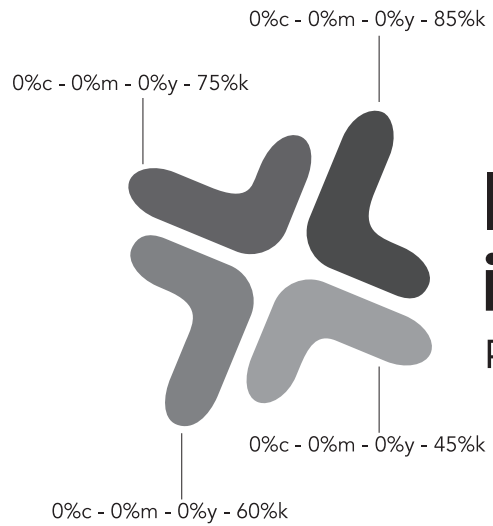

0%c - 0%m - 0%y - 100%k

UTILIZZO
IN QUADRICROMIA

UTILIZZO
IN COLORI PANTONE

Il Fondo Sociale Europeo in Friuli Venezia Giulia

Programma Operativo Regionale 2007-2013

0%c - 0%m - 0%y - 100%k

Il Fondo Sociale Europeo in Friuli Venezia Giulia