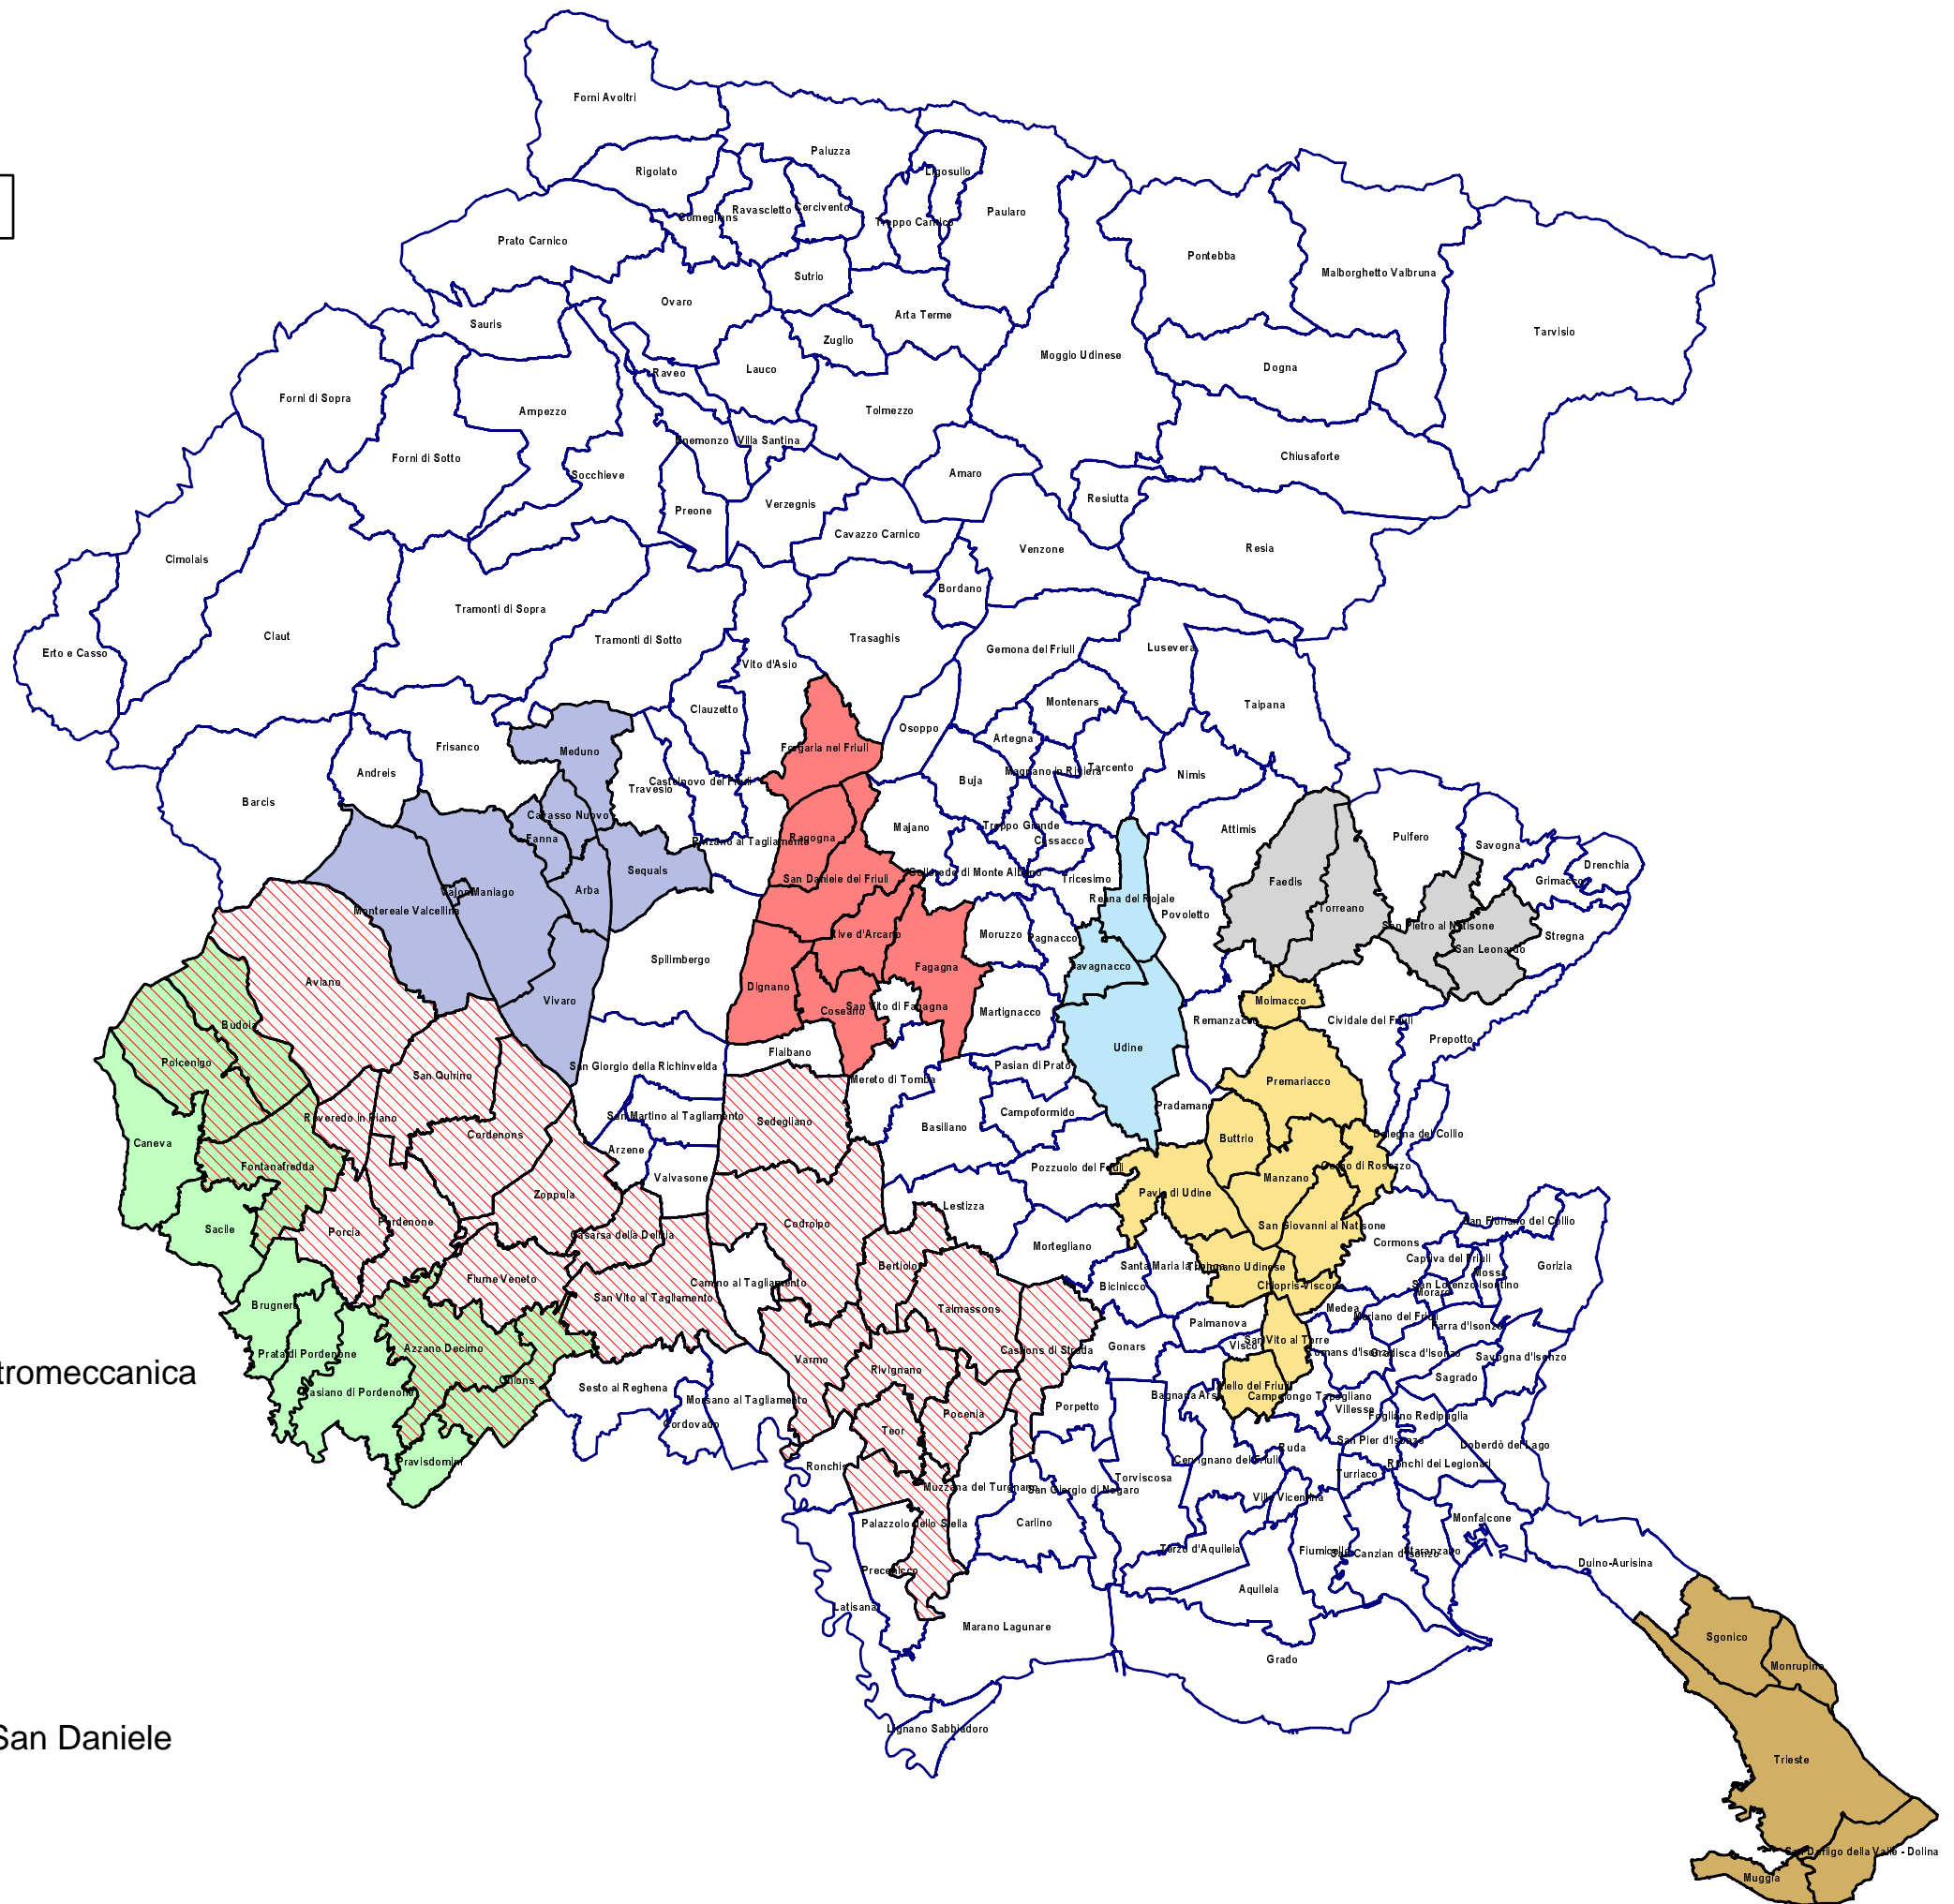

REGIONE AUTONOMA  
FRIULI VENEZIA GIULIA

DIREZIONE CENTRALE ATTIVITÀ PRODUTTIVE

Servizio politiche economiche  
e marketing territoriale

politiche.economiche@regione.fvg.it  
tel + 39 0432 555 173  
fax + 39 0432 555 976  
I - 33100 Udine, via Sabbadini 31

## DISTRETTI INDUSTRIALI E ARTIGIANALI

### Legenda

Distretto della Componentistica e Termoelettromeccanica

Distretto Industriale delle Tecnologie Digitali

Distretto Industriale del Caffè

Distretto Industriale del Coltello

Distretto Industriale della Sedia

Distretto Industriale dell'Agro-Alimentare di San Daniele

Distretto Artigianale della Pietra Piasentina

Distretto Industriale del Mobile