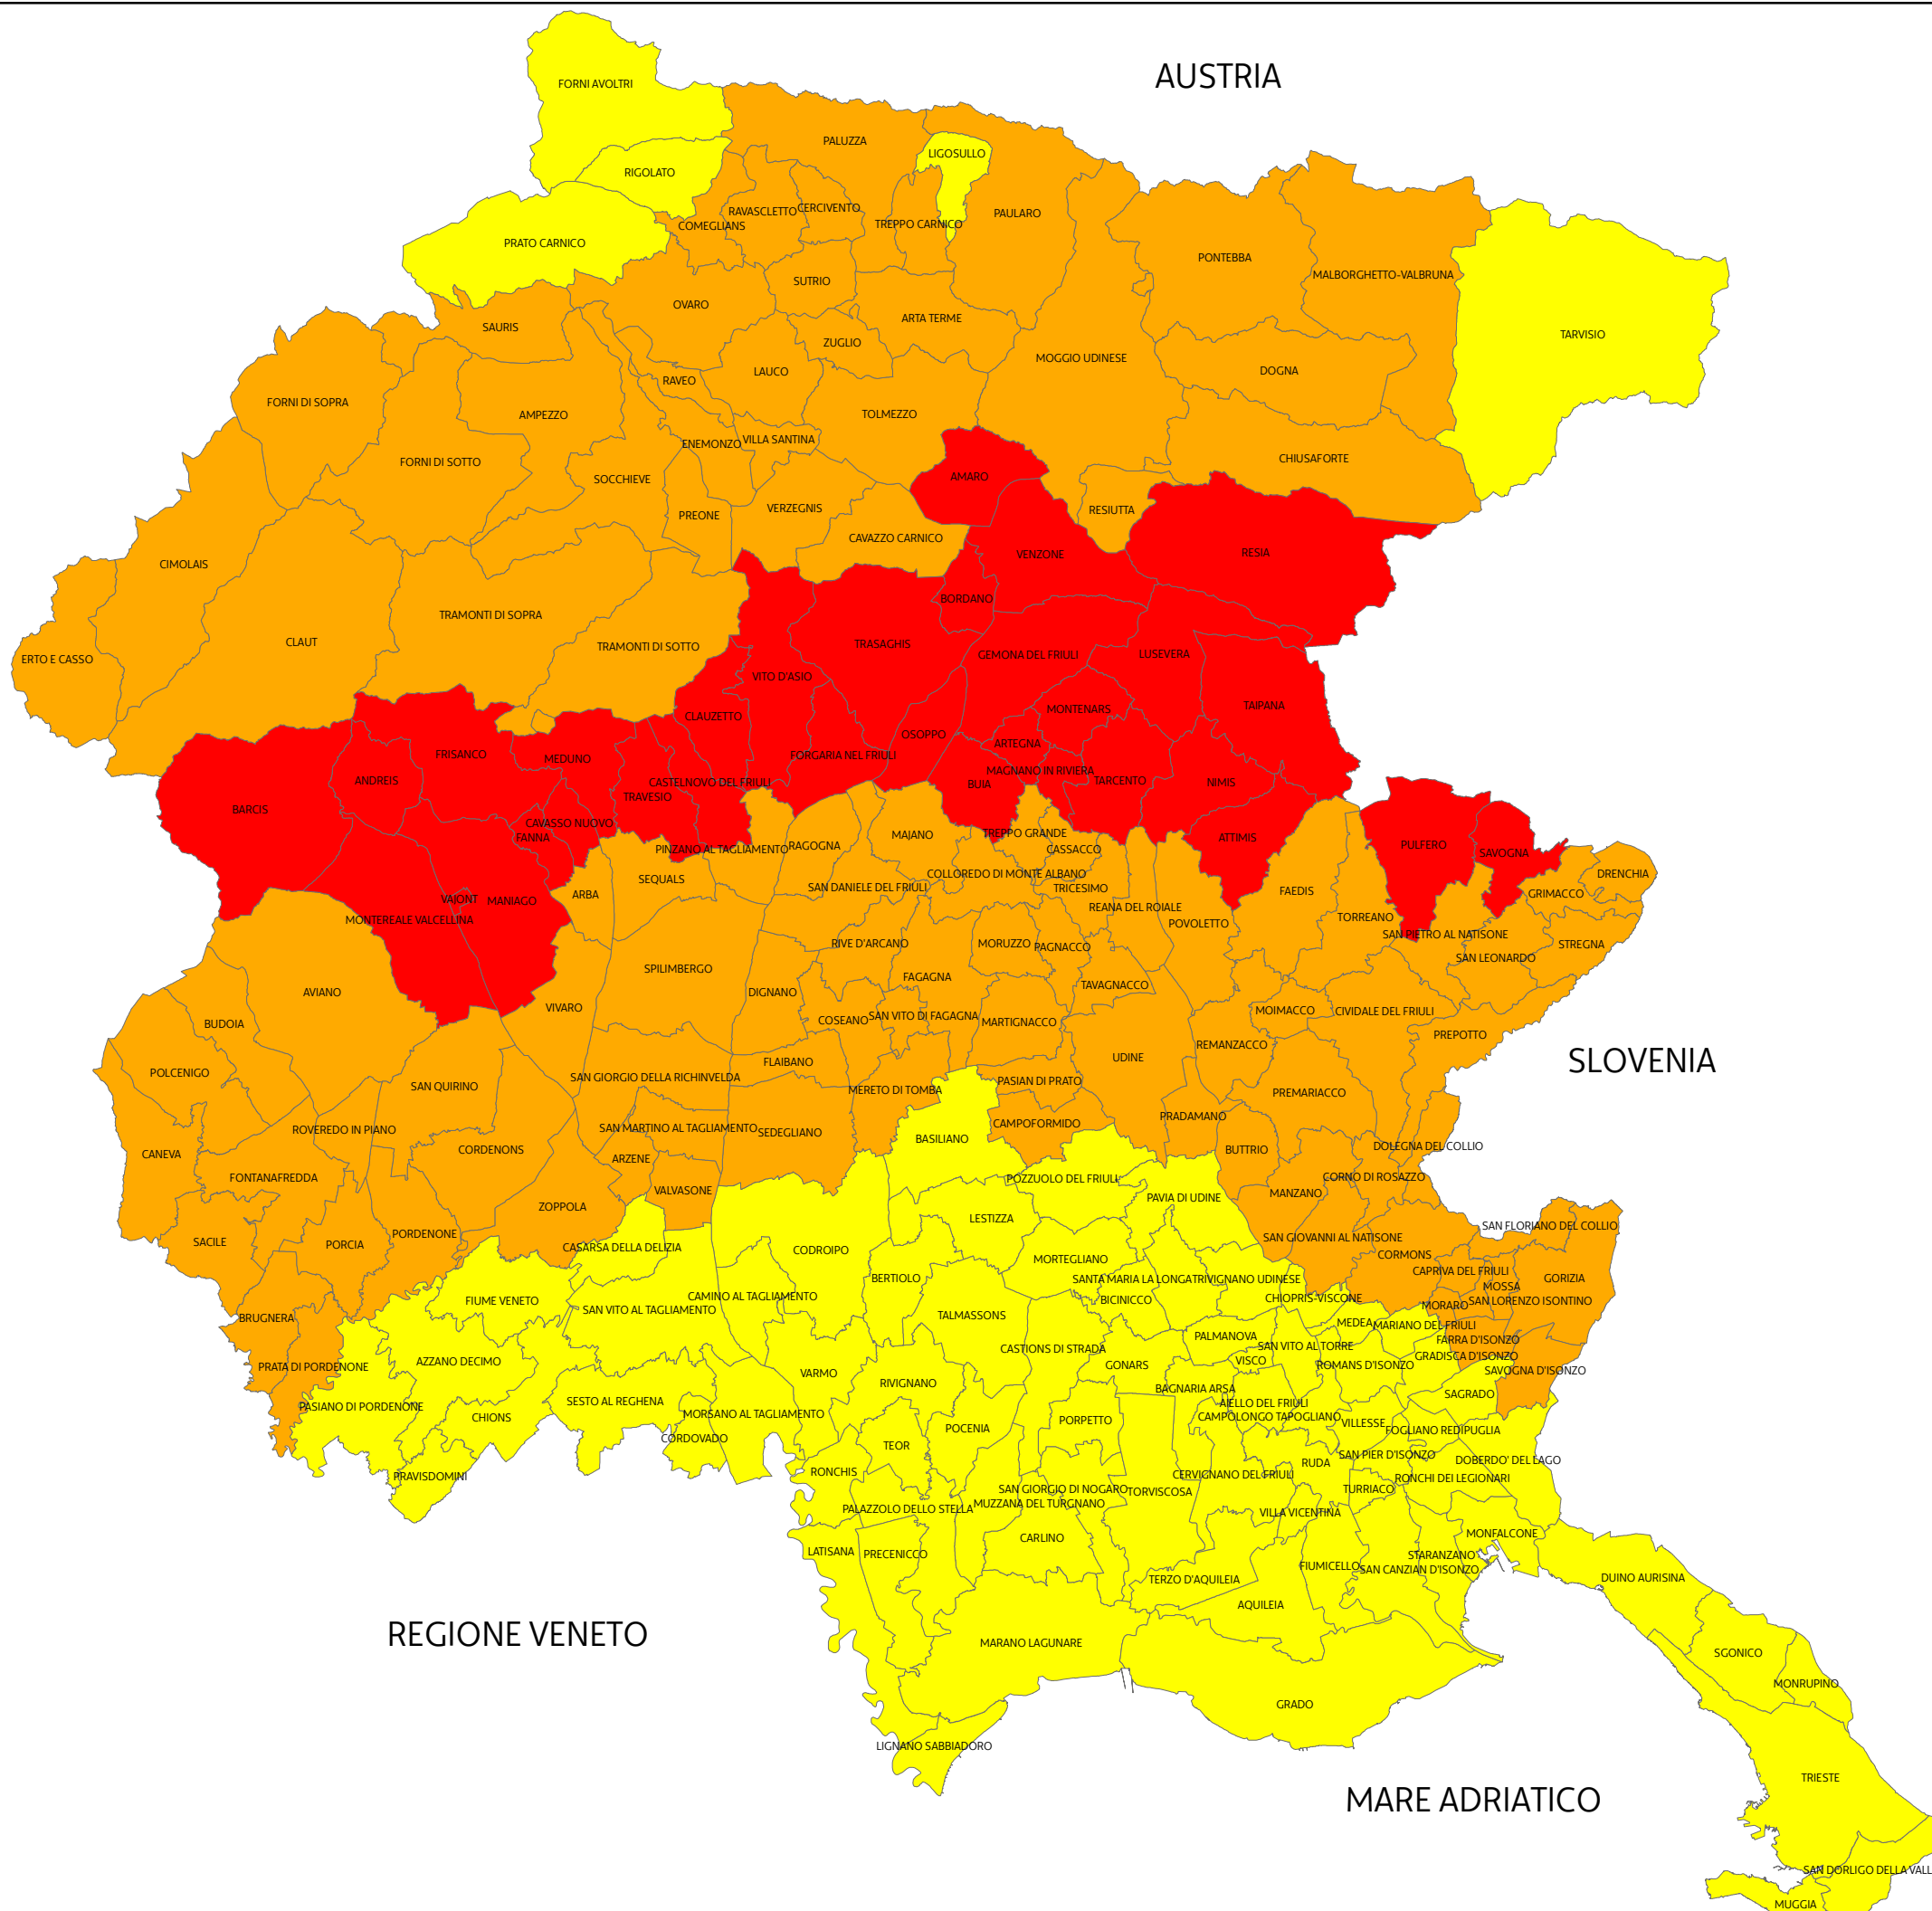

REGIONE AUTONOMA
FRIULI VENEZIA GIULIA

DIREZIONE CENTRALE AMBIENTE
E LAVORI PUBBLICI

servizio geologico

ALLEGATO ALLA DELIBERA DELLA
GIUNTA REGIONALE
N.845 DEL 6 MAGGIO 2010
(BUR N. 20 DEL 19 MAGGIO 2010)

LEGENDA

- ZONA 1 $a_g > 0,25$
- ZONA 2 $0,175 < a_g \leq 0,25$
- ZONA 3 $0,05 < a_g \leq 0,175$

REGIONE VENETO

AUSTRIA

SLOVENIA

MARE ADRIATICO