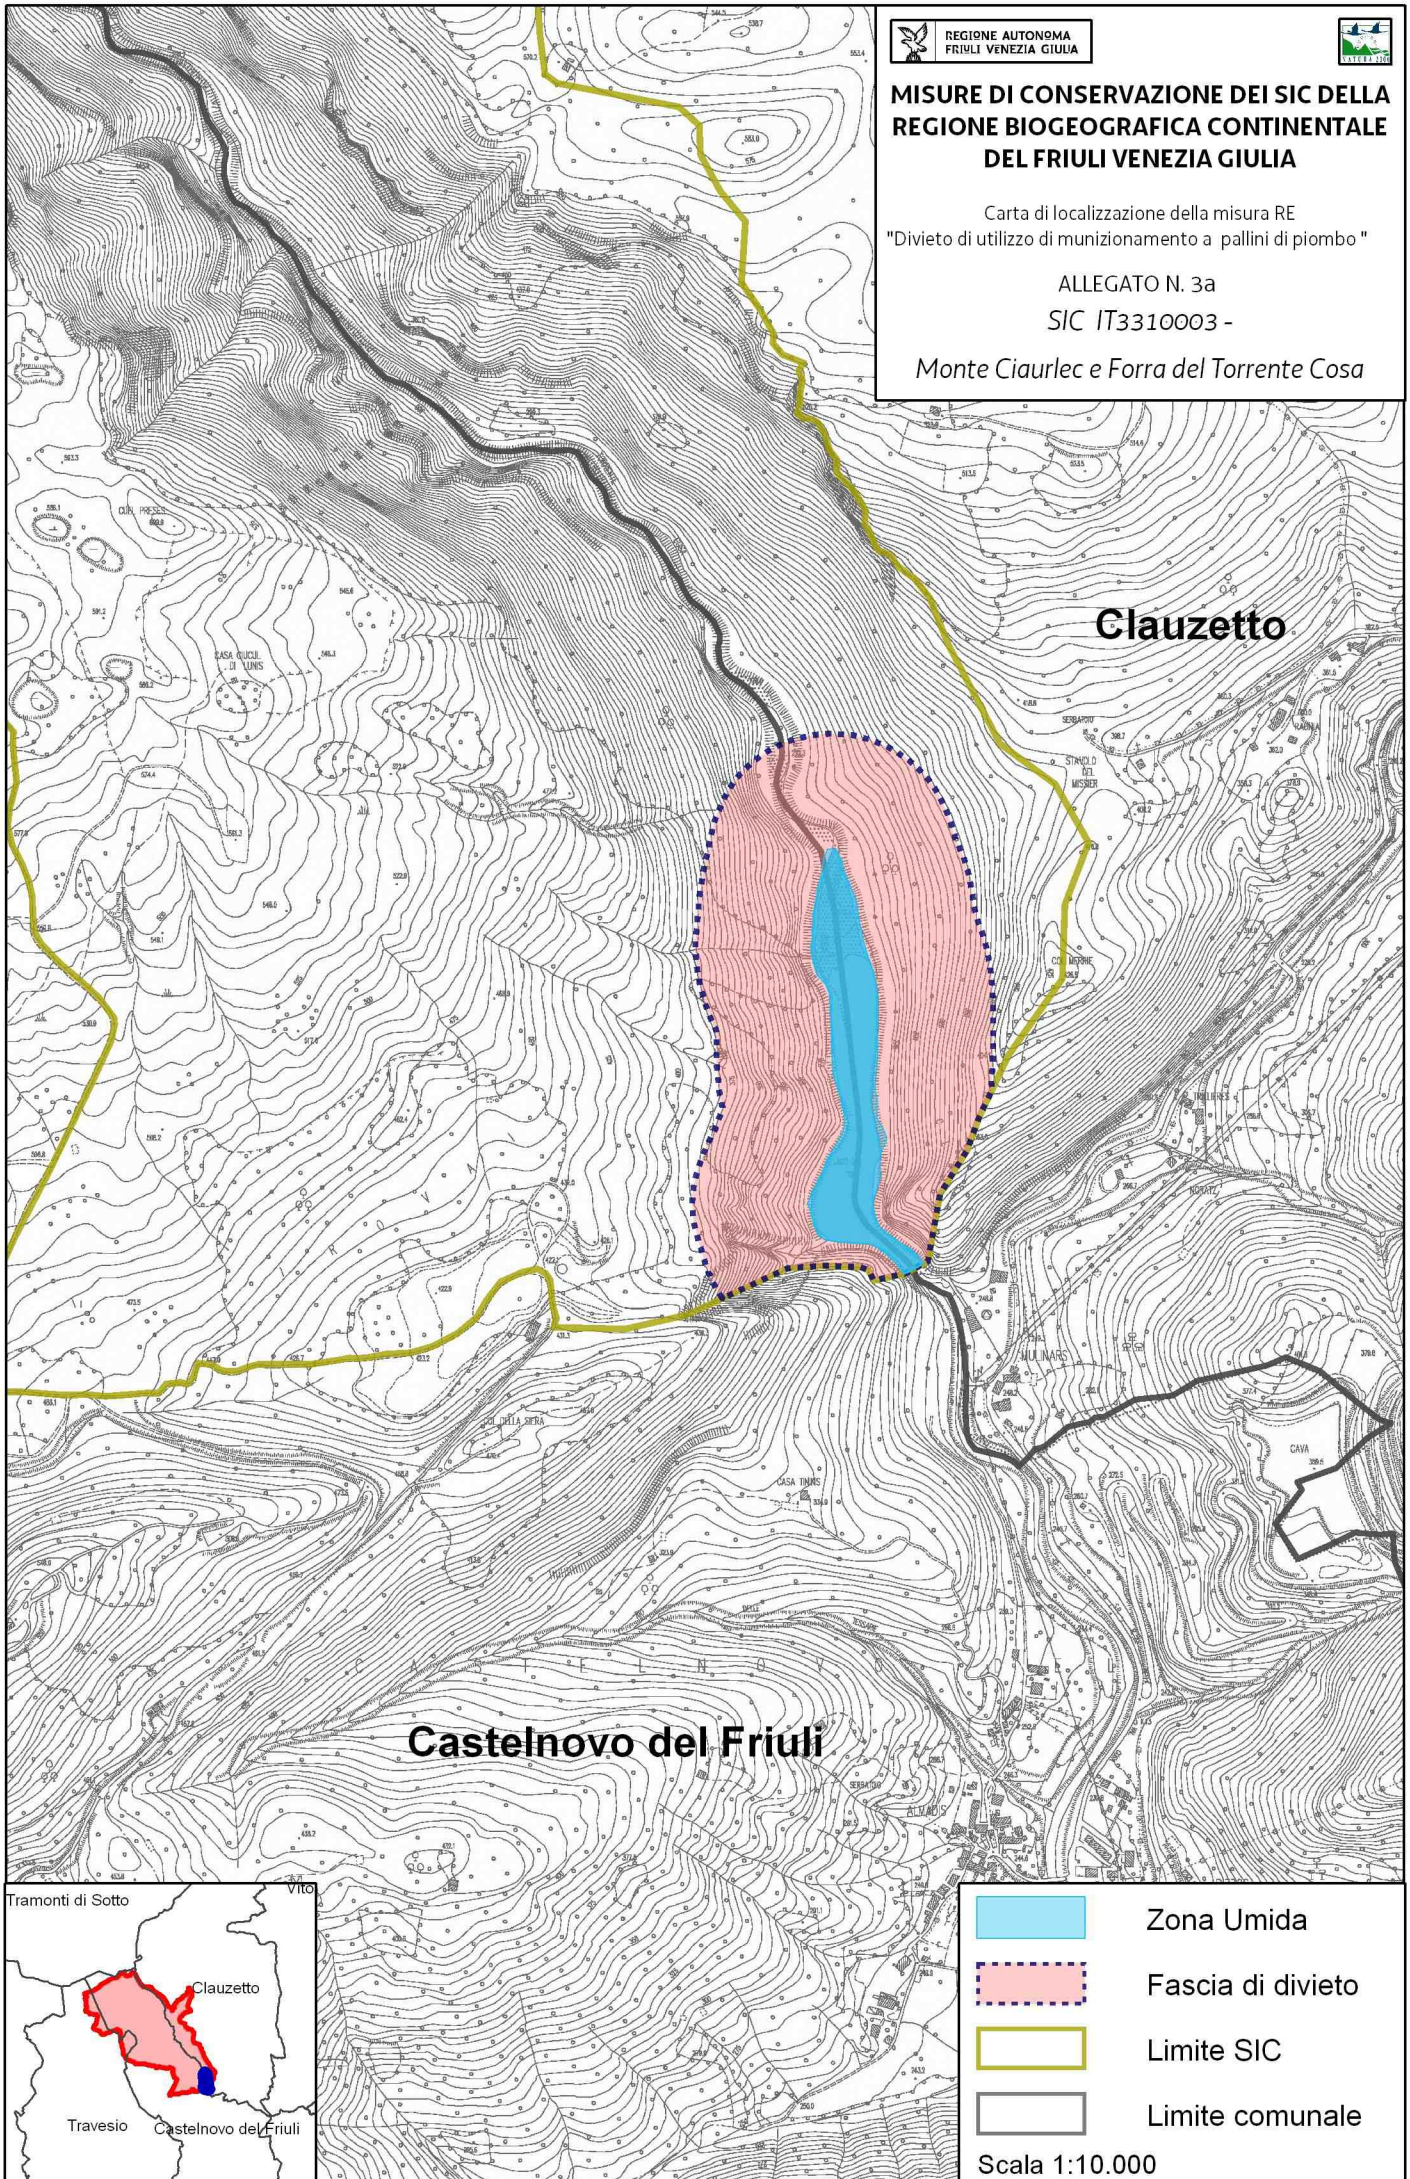

**MISURE DI CONSERVAZIONE DEI SIC DELLA
REGIONE BIOGEOGRAFICA CONTINENTALE
DEL FRIULI VENEZIA GIULIA**

Carta di localizzazione della misura RE
"Divieto di utilizzo di munizionamento a pallini di piombo"

ALLEGATO N. 3a

SIC IT3310003 -

Monte Ciaurlec e Forra del Torrente Cosa

Clauzetto

Castelnovo del Friuli

-  Zona Umida
-  Fascia di divieto
-  Limite SIC
-  Limite comunale

Scala 1:10.000

**MISURE DI CONSERVAZIONE DEI SIC DELLA
REGIONE BIOGEOGRAFICA CONTINENTALE
DEL FRIULI VENEZIA GIULIA**

Carta di localizzazione della misura RE
"Divieto di utilizzo di munizionamento a pallini di piombo"

ALLEGATO N. 3c

SIC IT3320002 - Monti Dimon e Paularo

Paluzza

Ligosullo

Treppo Carnico

- Zona Umida
- Fascia di divieto
- Limite SIC
- Limite comunale

ALLEGATO N.3h

ZSC IT3320006 Conca di Fusine

-  Perimetro del sito
 -  Zona Umida
 -  Fascia di divieto
- Scala 1:10.000