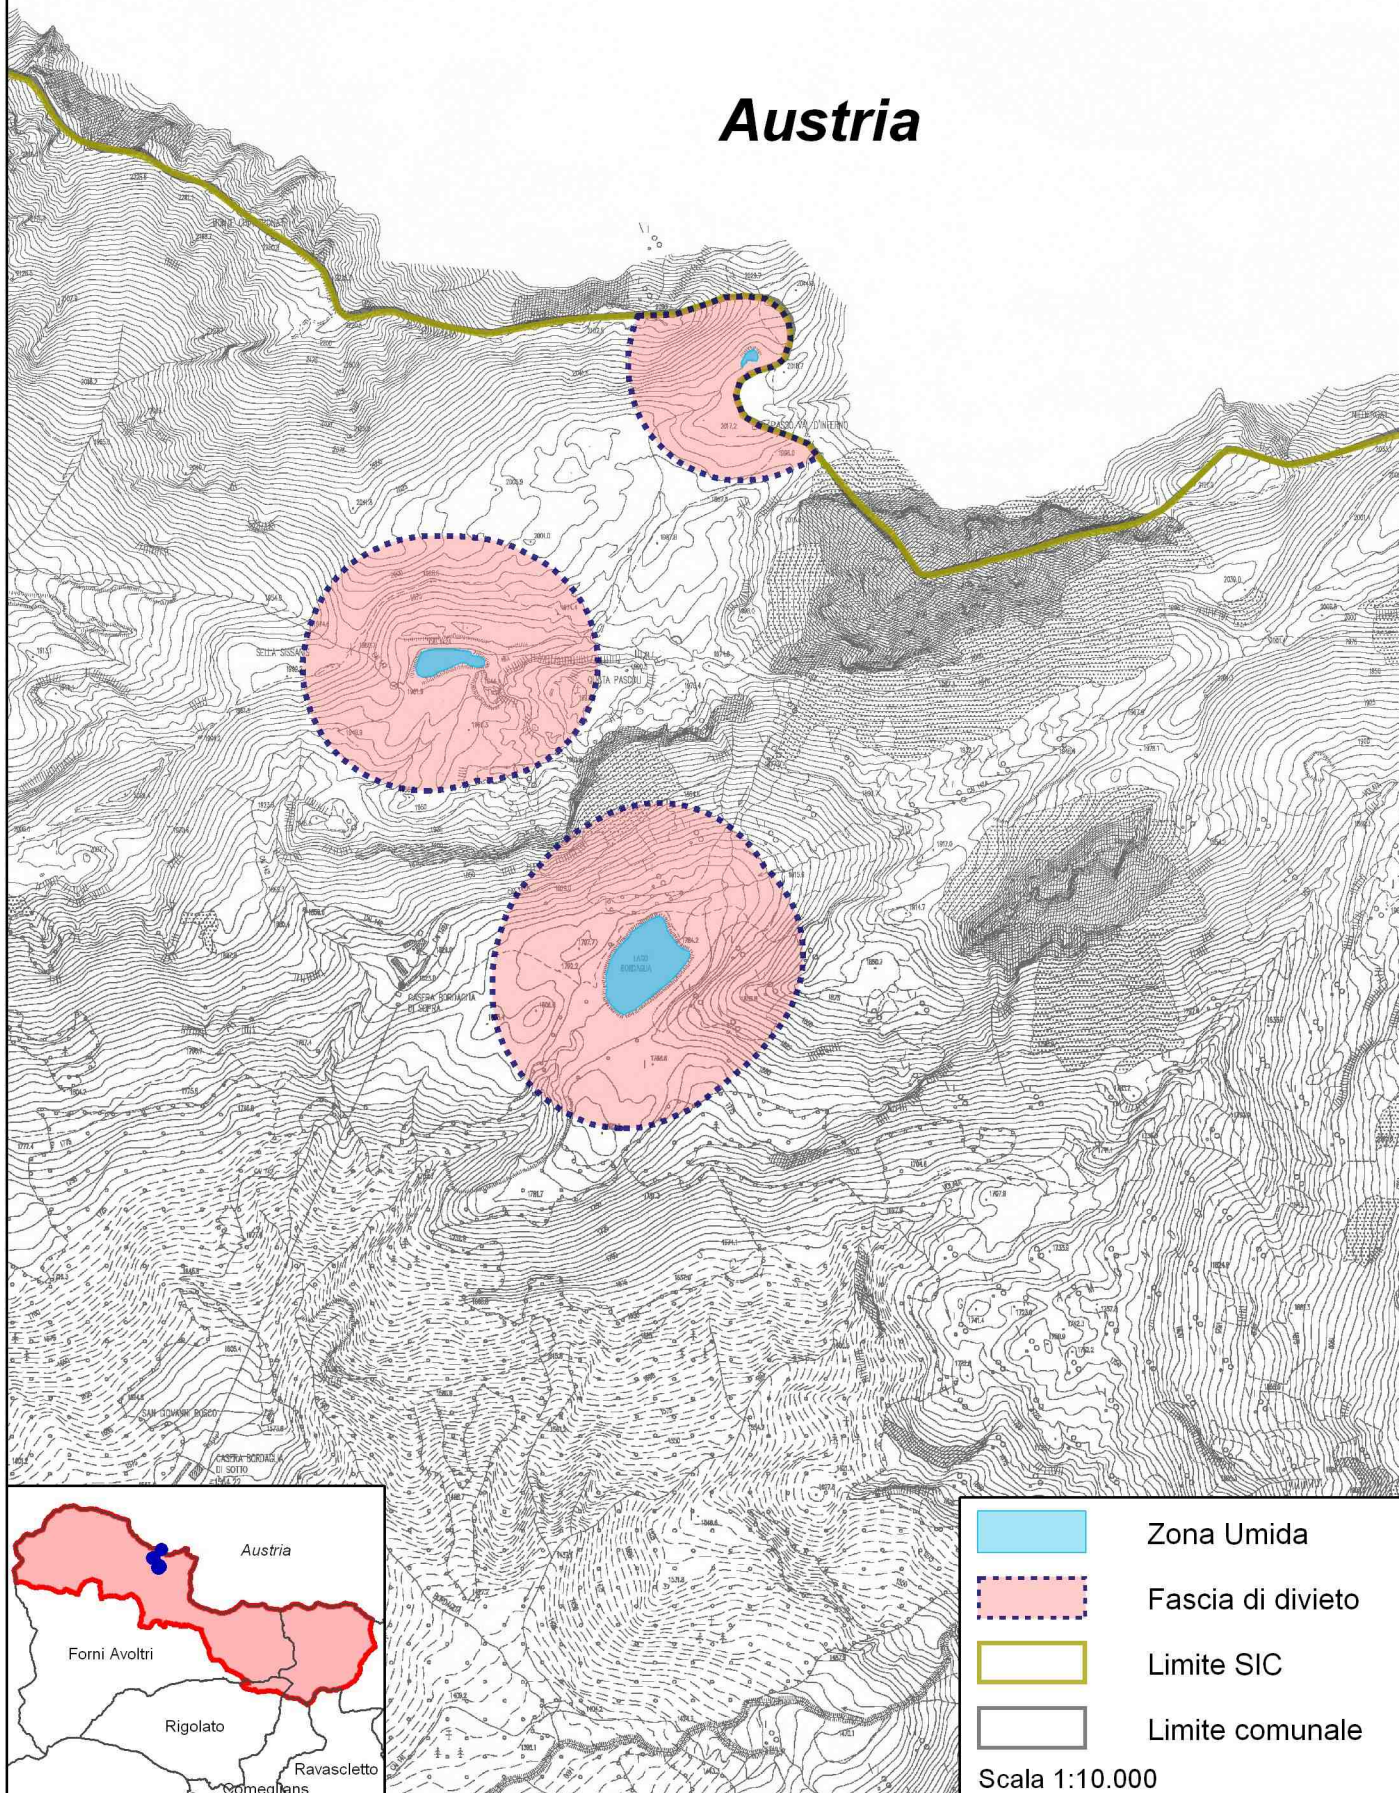

**MISURE DI CONSERVAZIONE DEI SIC DELLA
REGIONE BIOGEOGRAFICA CONTINENTALE
DEL FRIULI VENEZIA GIULIA**

Carta di localizzazione della misura RE
"Divieto di utilizzo di munizionamento a pallini di piombo "

ALLEGATO N. 3b

SIC IT3320001 - Gruppo del monte Coglians

Austria