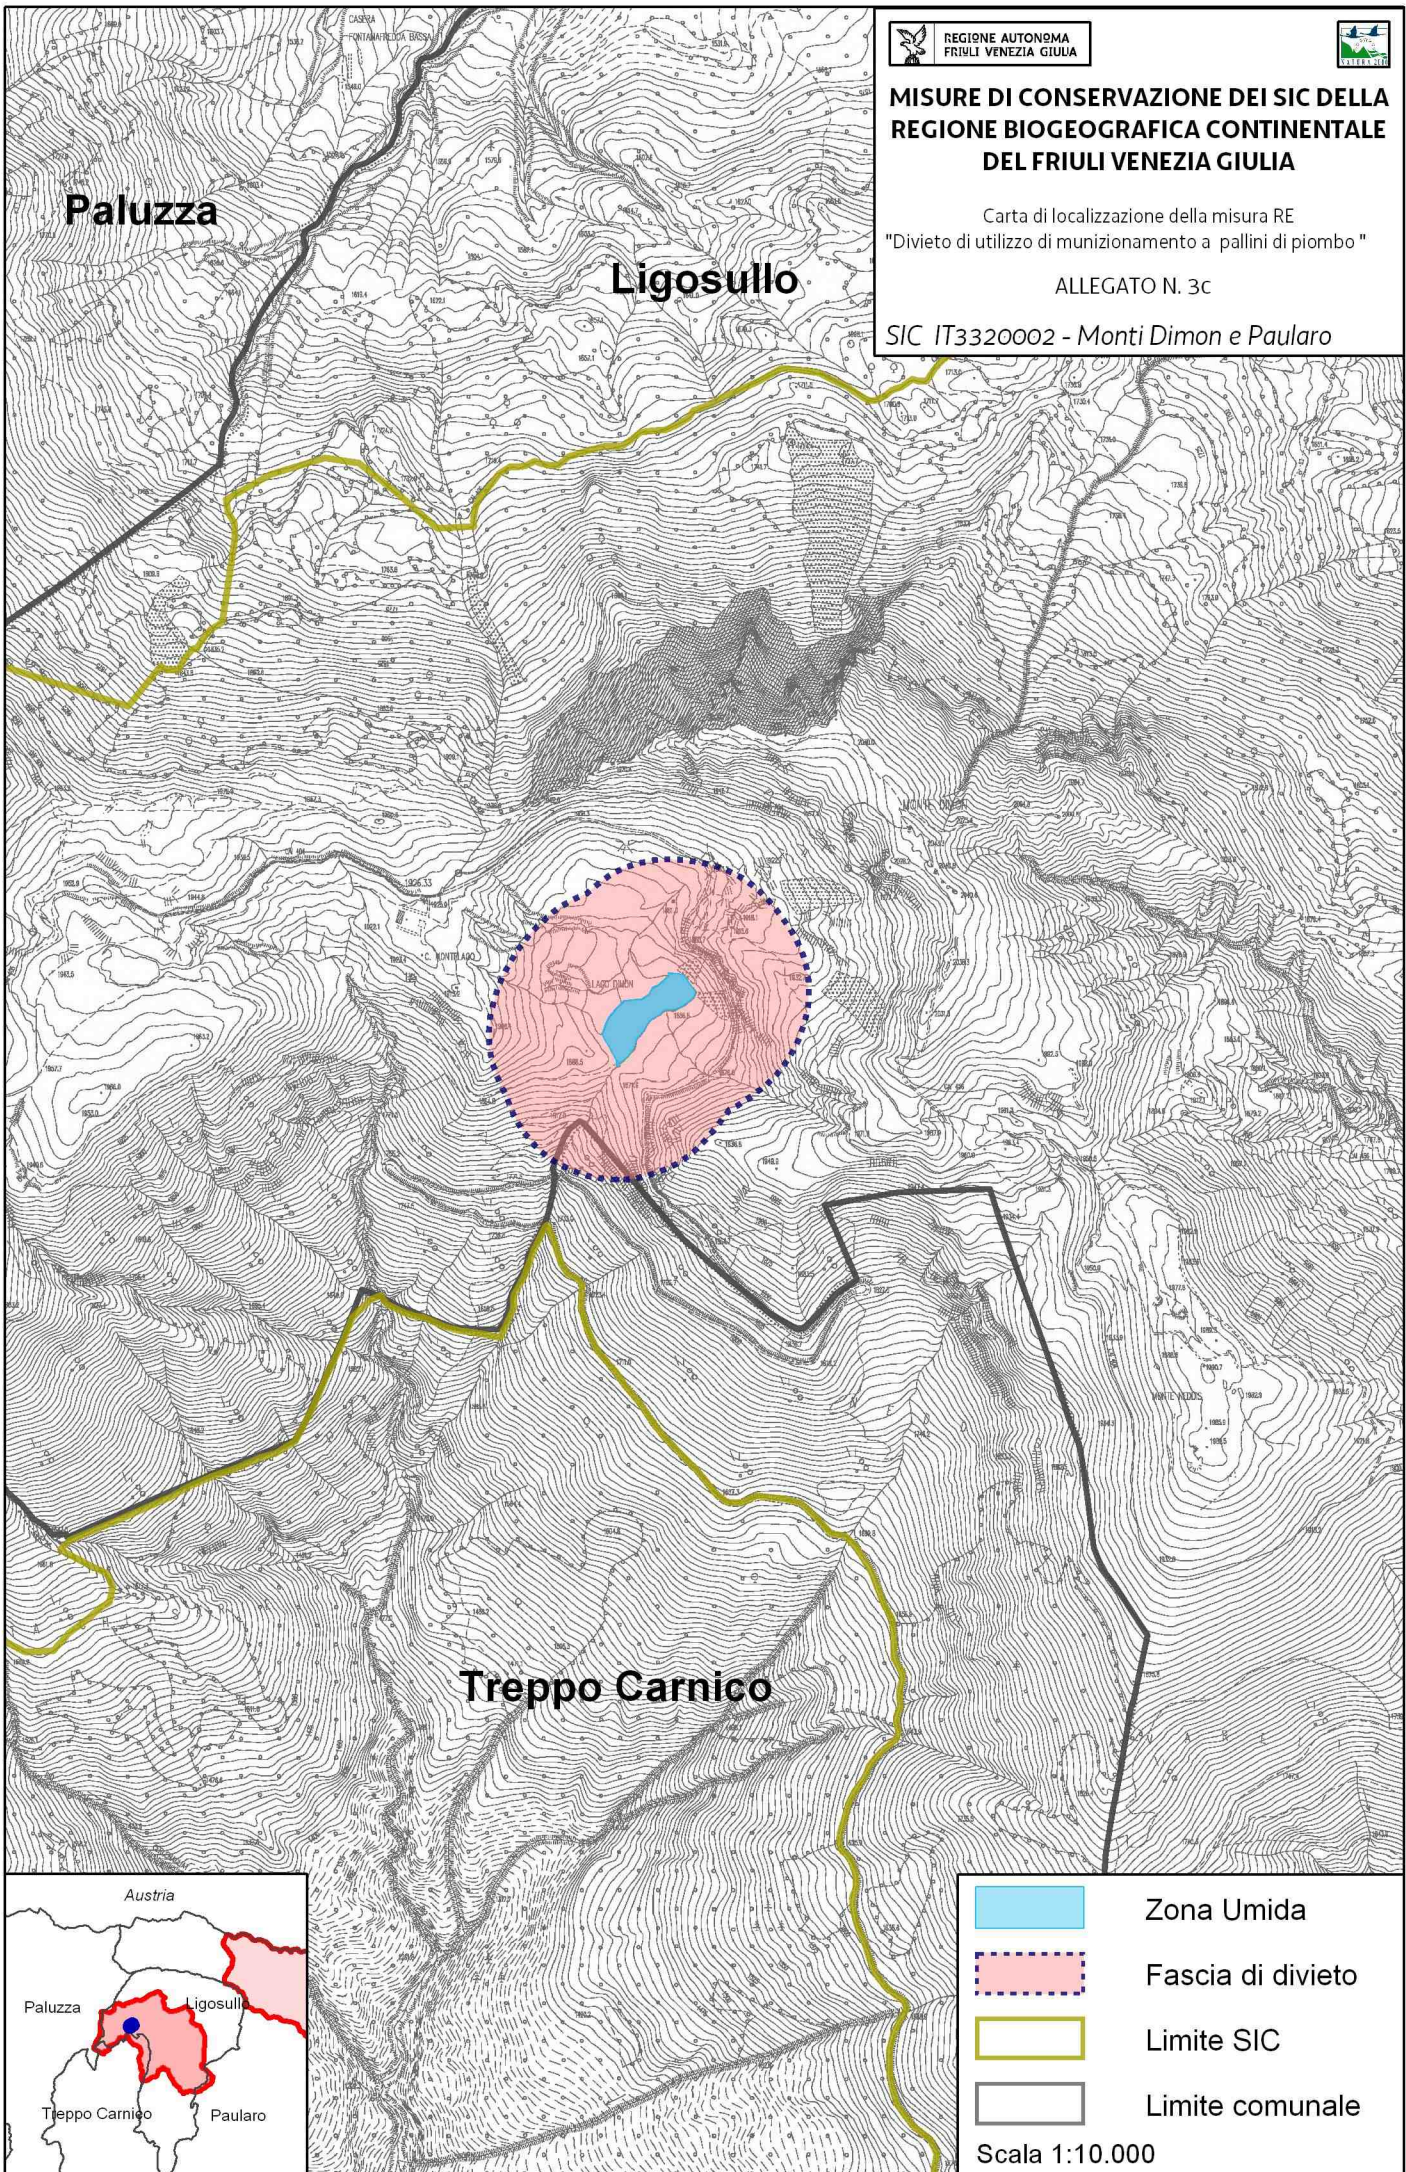

**MISURE DI CONSERVAZIONE DEI SIC DELLA
REGIONE BIOGEOGRAFICA CONTINENTALE
DEL FRIULI VENEZIA GIULIA**

Carta di localizzazione della misura RE
"Divieto di utilizzo di munizionamento a pallini di piombo"

ALLEGATO N. 3a

SIC IT3310003 -

Monte Ciaurlec e Forra del Torrente Cosa

Clauzetto

Castelnovo del Friuli

-  Zona Umida
-  Fascia di divieto
-  Limite SIC
-  Limite comunale

Scala 1:10.000

**MISURE DI CONSERVAZIONE DEI SIC DELLA
REGIONE BIOGEOGRAFICA CONTINENTALE
DEL FRIULI VENEZIA GIULIA**

Carta di localizzazione della misura RE
"Divieto di utilizzo di munizionamento a pallini di piombo "

ALLEGATO N. 3b

SIC IT3320001 - Gruppo del monte Coglians

Austria

**MISURE DI CONSERVAZIONE DEI SIC DELLA
REGIONE BIOGEOGRAFICA CONTINENTALE
DEL FRIULI VENEZIA GIULIA**

Carta di localizzazione della misura RE
"Divieto di utilizzo di munizionamento a pallini di piombo"

ALLEGATO N. 3c

SIC IT3320002 - Monti Dimon e Paularo

Paluzza

Ligosullo

Treppo Carnico

- Zona Umida
- Fascia di divieto
- Limite SIC
- Limite comunale