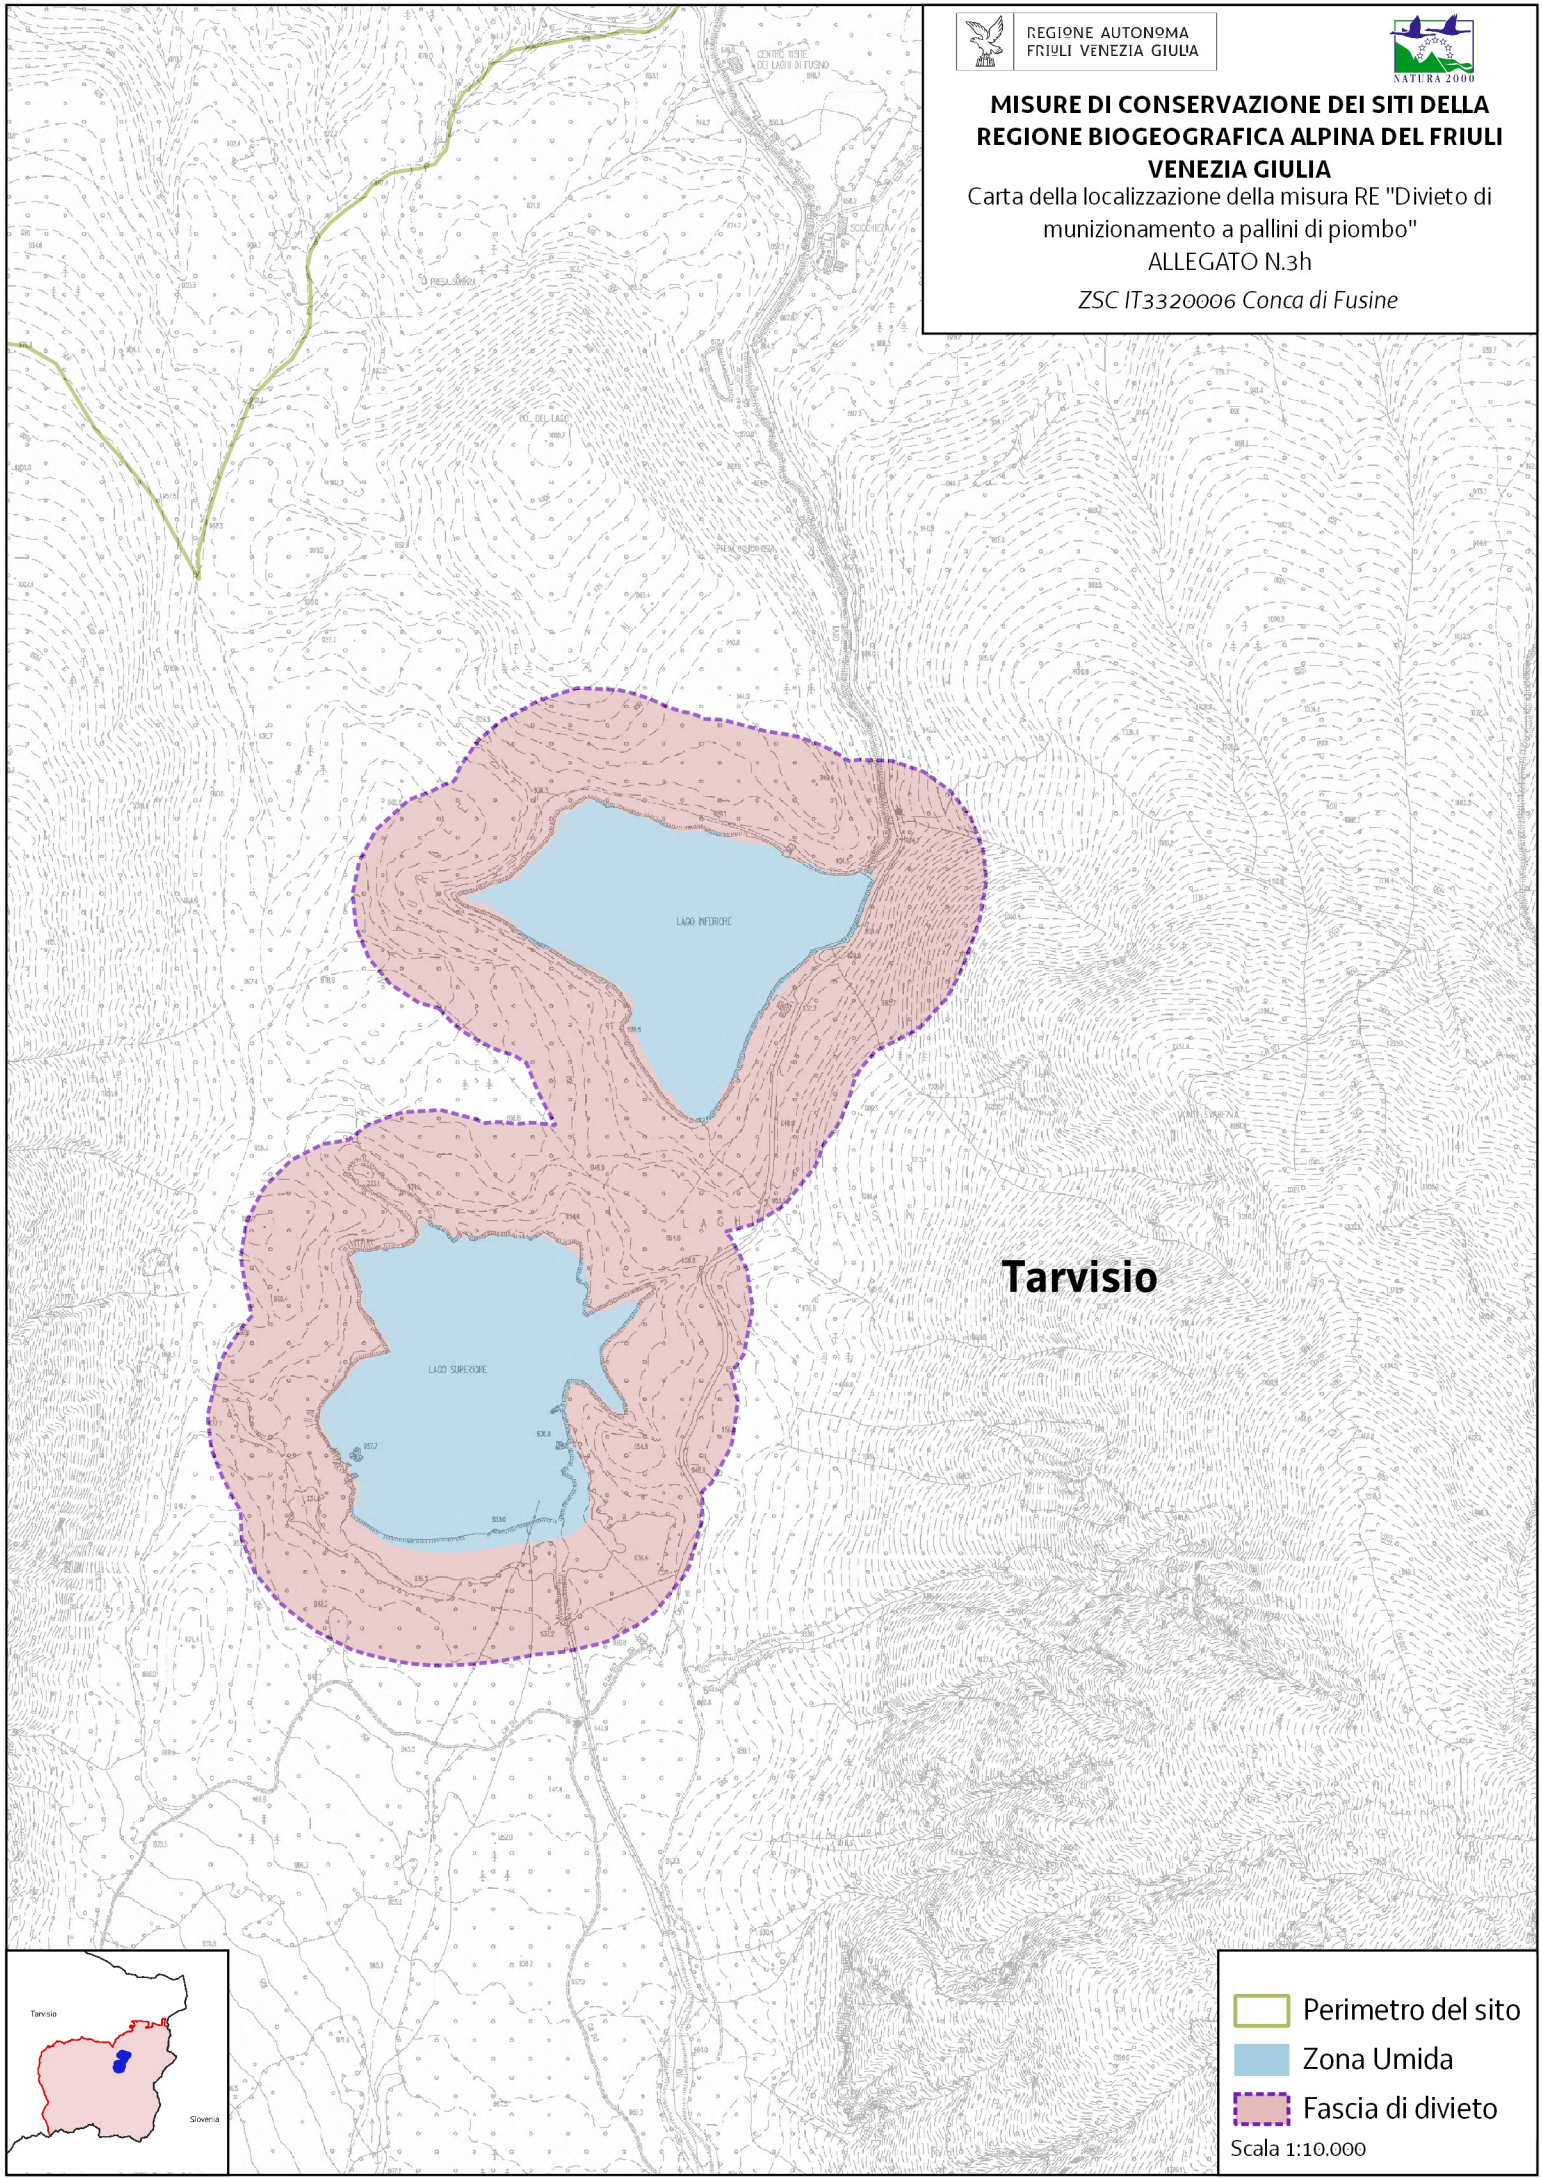

ALLEGATO N. 3a

SIC IT3310003 -

Monte Ciaurlec e Forra del Torrente Cosa

Clauzetto

Castelnovo del Friuli

-  Zona Umida
-  Fascia di divieto
-  Limite SIC
-  Limite comunale

Scala 1:10.000

**MISURE DI CONSERVAZIONE DEI SIC DELLA
REGIONE BIOGEOGRAFICA CONTINENTALE
DEL FRIULI VENEZIA GIULIA**

Carta di localizzazione della misura RE
"Divieto di utilizzo di munizionamento a pallini di piombo"

ALLEGATO N. 3c

SIC IT3320002 - Monti Dimon e Paularo

Paluzza

Ligosullo

Treppo Carnico

- Zona Umida
- Fascia di divieto
- Limite SIC
- Limite comunale

REGIONE AUTONOMA
FRIULI VENEZIA GIULIA

**MISURE DI CONSERVAZIONE DEI SITI DELLA
REGIONE BIOGEOGRAFICA ALPINA DEL FRIULI
VENEZIA GIULIA**

Carta della localizzazione della misura RE "Divieto di
munizionamento a pallini di piombo"

ALLEGATO N.3h

ZSC IT3320006 Conca di Fusine

-  Perimetro del sito
 -  Zona Umida
 -  Fascia di divieto
- Scala 1:10.000