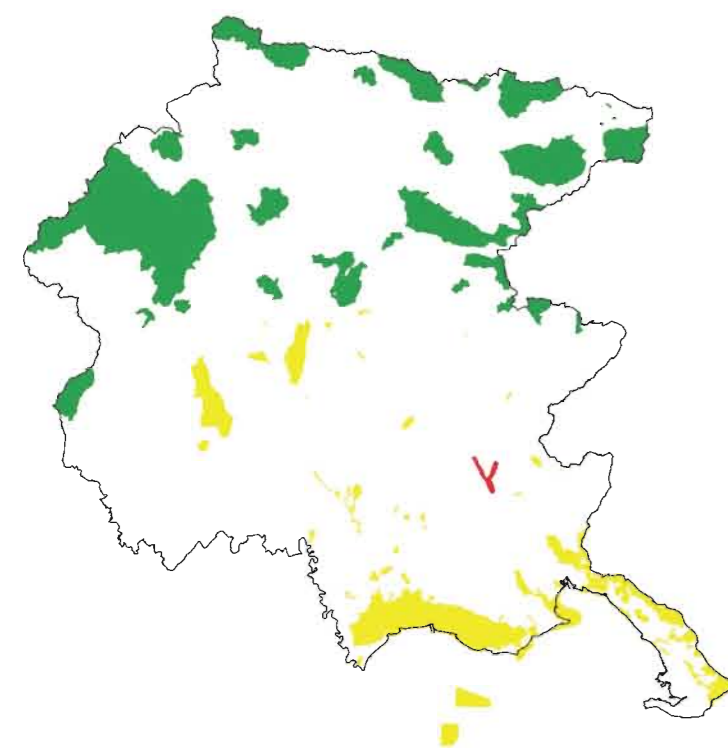

SIC IT3320029 Confluenza Torre e Natisone

TAV. 1

1:10.000

CARTA DEGLI HABITAT N2000

Dicembre 2017

Legenda

CARTA DEGLI HABITAT N2000

Habitat\_Confluenza\_N2K

Habitat non di interesse comunitario

- 3130 - Acque ferme oligotrofiche e mesotrofiche con vegetazione di Littorelletea unif. e/o Isoetes-Nan.
- 3240 - Fiumi alpini e loro vegetazione legnosa a Salix eleagnos
- 6240 - Praterie aride submediterraneo-orientali (Scorzoneretalia villosae)
- 6510 - Prati da sfalcio di bassa quota (Alopecurus pratensis, Sanguisorba officinalis)
- 91F0 - Foreste ripariali miste lungo i grandi fiumi a Quercus robur, Ulmus laev. e U. minor, Frax. e/o F. ang.
- 92A0 - Foreste a galleria di Salix alba e Populus alba
- Ripristini 62A0 LIFE MAGREDI GRASSLAND
- Perimetro del sito